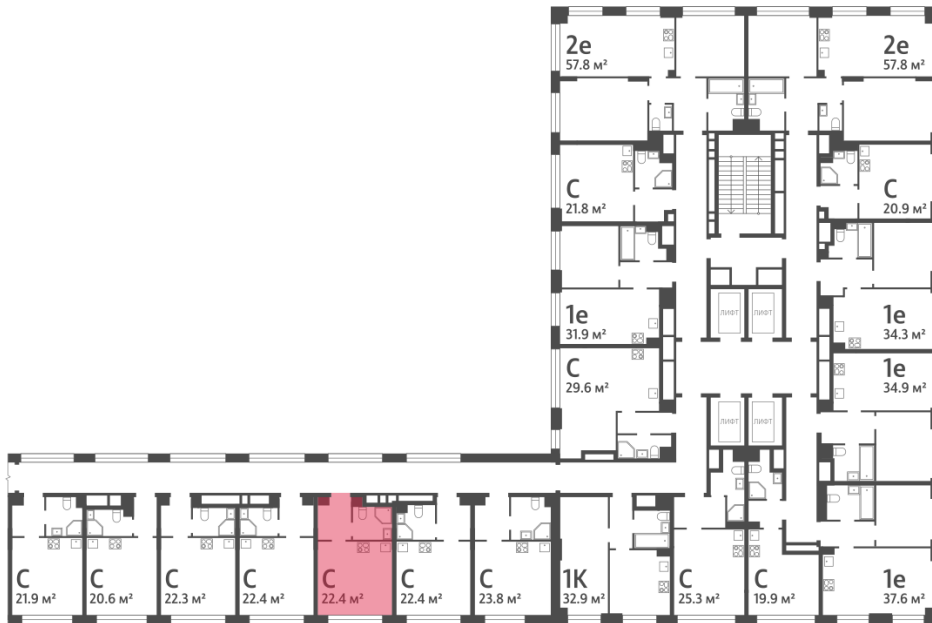

Жилой комплекс «WAVE», Wave, очередь 2

ДВОР

ст. D2 МОСКВОРЕЧЬЕ

РЕКА МОСКВА

УЛИЦА БОРИСОВСКИЕ ПРУДЫ

м БОРИСОВО