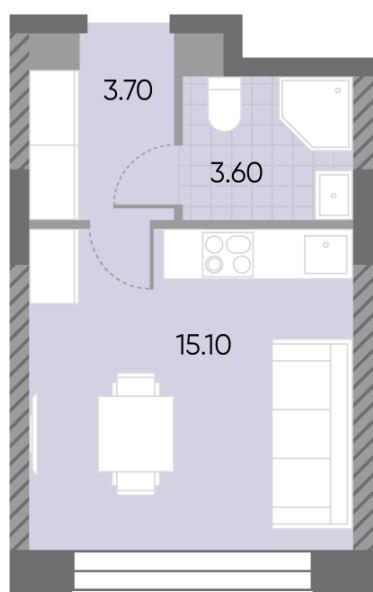

### Студия №248

<b>Спецпредложение:</b>	<b>9 010 355 руб</b>	Подъезд:	5
Базовая цена:	10 413 200 руб	Этаж:	3
Количество комнат	1	Всего этажей	30
Общая площадь	22.4 м <sup>2</sup>	Тип планировки:	StG-31-3
		Отделка:	без отделки