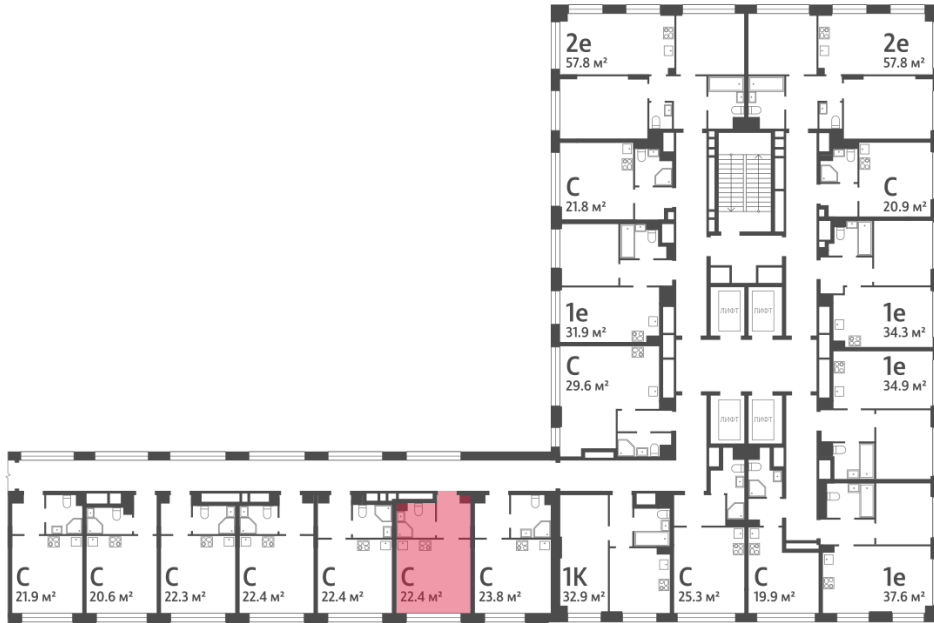

Жилой комплекс «WAVE», Wave, очередь 2

Срок сдачи: IV кв. 2026

Адрес: Москворечье-Сабурово район, ул. Борисовские Пруды, д. 1

Станция метро: Борисово, Москворечье, Орехово, Каширская

Студия №247

Спецпредложение:	9 010 355 руб	Подъезд:	5
Базовая цена:	10 413 200 руб	Этаж:	3
Количество комнат	1	Всего этажей	30
Общая площадь	22.4 м ²	Тип планировки:	StG-30-3
		Отделка:	без отделки

St	22.40
StG-30-3	

Жилой комплекс «WAVE», Wave, очередь 2

ДВОР

ст. D2 МОСКВОРЕЧЬЕ

РЕКА МОСКВА

УЛИЦА БОРИСОВСКИЕ ПРУДЫ

м БОРИСОВО

Информация действительна на 14.12.2024