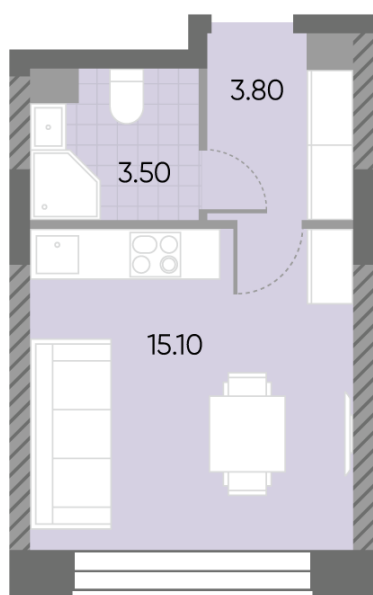

Жилой комплекс «WAVE», Wave, очередь 2

Срок сдачи: IV кв. 2026

Адрес: Москворечье-Сабурово район, ул. Борисовские Пруды, д. 1

Станция метро: Борисово, Москворечье, Орехово, Каширская

Студия №247

Спецпредложение:	9 010 355 руб	Подъезд:	5
Базовая цена:	10 413 200 руб	Этаж:	3
Количество комнат	1	Всего этажей	30
Общая площадь	22.4 м ²	Тип планировки:	StG-30-3
		Отделка:	без отделки

St	22.40
StG-30-3	

Жилой комплекс «WAVE», Wave, очередь 2

ДВОР

ст. D2 МОСКВОРЕЧЬЕ

РЕКА МОСКВА

УЛИЦА БОРИСОВСКИЕ ПРУДЫ

м БОРИСОВО

Информация действительна на 14.12.2024