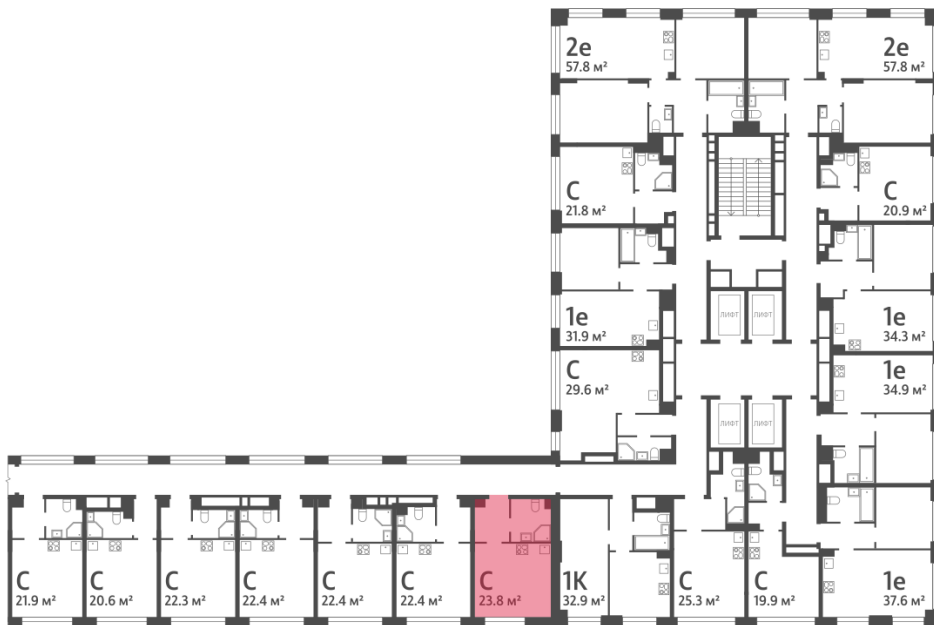

Жилой комплекс «WAVE», Wave, очередь 2

ДВОР

ст. D2 МОСКВОРЕЧЬЕ

РЕКА МОСКВА

УЛИЦА БОРИСОВСКИЕ ПРУДЫ

м БОРИСОВО