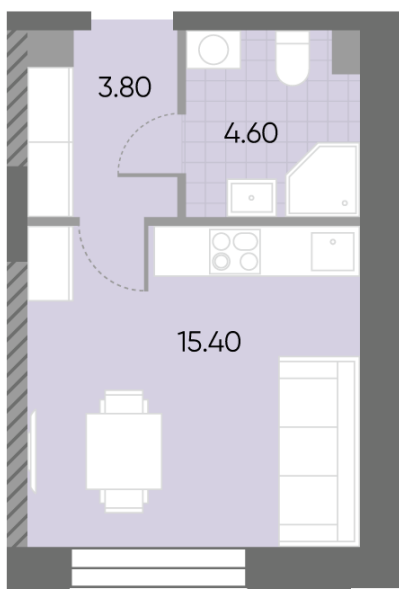

### Студия №246

<b>Спецпредложение:</b>	<b>9 671 391 руб</b>	Подъезд:	5
Базовая цена:	11 177 646 руб	Этаж:	3
Количество комнат	1	Всего этажей	30
Общая площадь	23.8 м <sup>2</sup>	Тип планировки:	StG-29-3
		Отделка:	без отделки