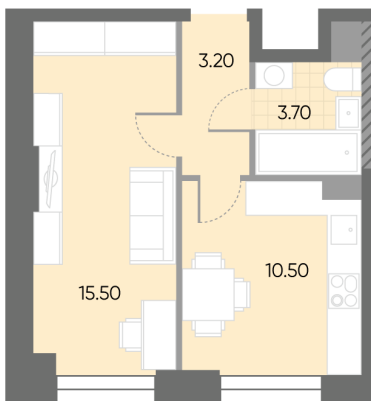

Жилой комплекс «WAVE»

Адрес Москворечье-Сабурово, ул. Борисовские Пруды, д. 1

Wave, очередь 2, этаж 3

1-комнатная квартира №245

Общая площадь 32.9 м²

Тип планировки 1В-1-3

Срок сдачи IV кв. 2026

Класс жилья Бизнес

Без отделки

12 521 213 руб.
спецпредложение

14 473 170 руб.
базовая цена

[Ссылка на квартиру на сайте](#)

1	32.90
1В-1-3