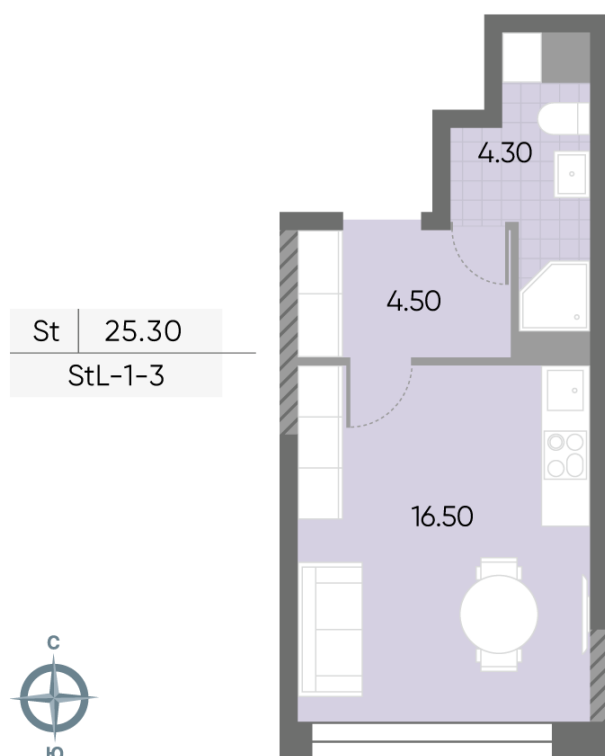

Жилой комплекс «WAVE», Wave, очередь 2

Срок сдачи: IV кв. 2026

Адрес: Москворечье-Сабурово район, ул. Борисовские Пруды, д. 1

Станция метро: Борисово, Москворечье, Орехово, Каширская

Студия №244

Спецпредложение:	10 506 002 руб	Подъезд:	5
Базовая цена:	12 142 785 руб	Этаж:	3
Количество комнат	1	Всего этажей	30
Общая площадь	25.3 м ²	Тип планировки:	StL-1-3
		Отделка:	без отделки

Жилой комплекс «WAVE», Wave, очередь 2

ДВОР

ст. D2 МОСКВОРЕЧЬЕ

РЕКА МОСКВА

УЛИЦА БОРИСОВСКИЕ ПРУДЫ

м БОРИСОВО

Информация действительна на 12.12.2024

* Данное предложение не является публичной офертой