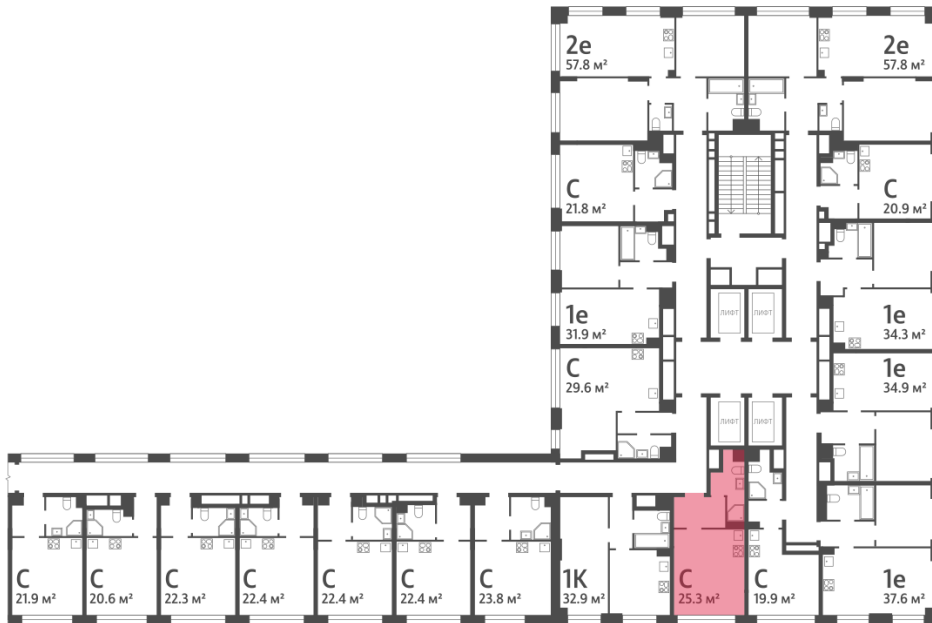

Жилой комплекс «WAVE», Wave, очередь 2

Срок сдачи: IV кв. 2026

Адрес: Москворечье-Сабурово район, ул. Борисовские Пруды, д. 1

Станция метро: Борисово, Москворечье, Орехово, Каширская

Студия №244

Спецпредложение:	10 506 002 руб	Подъезд:	5
Базовая цена:	12 142 785 руб	Этаж:	3
Количество комнат	1	Всего этажей	30
Общая площадь	25.3 м ²	Тип планировки:	StL-1-3
		Отделка:	без отделки

Жилой комплекс «WAVE», Wave, очередь 2

ДВОР

ст. D2 МОСКВОРЕЧЬЕ

РЕКА МОСКВА

УЛИЦА БОРИСОВСКИЕ ПРУДЫ

м БОРИСОВО

Информация действительна на 12.12.2024

* Данное предложение не является публичной офертой