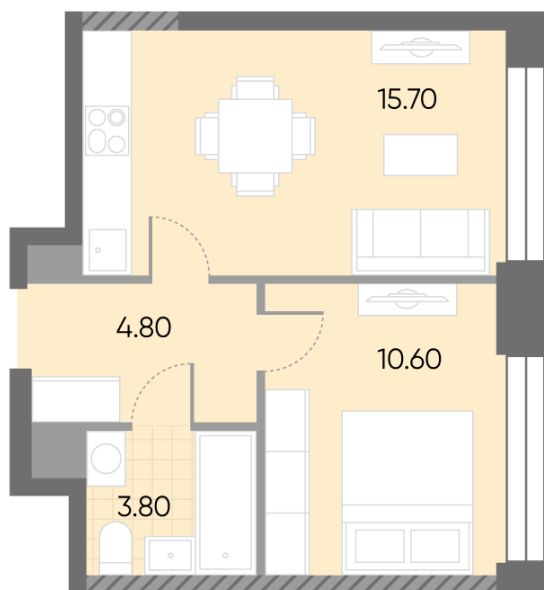

Спецпредложение:	14 614 758 руб	Подъезд:	5
Базовая цена:	16 894 112 руб	Этаж:	2
Количество комнат	1	Всего этажей	30
Общая площадь	34.9 м ²	Тип планировки:	1еА-27-2
		Отделка:	без отделки

Европланировка