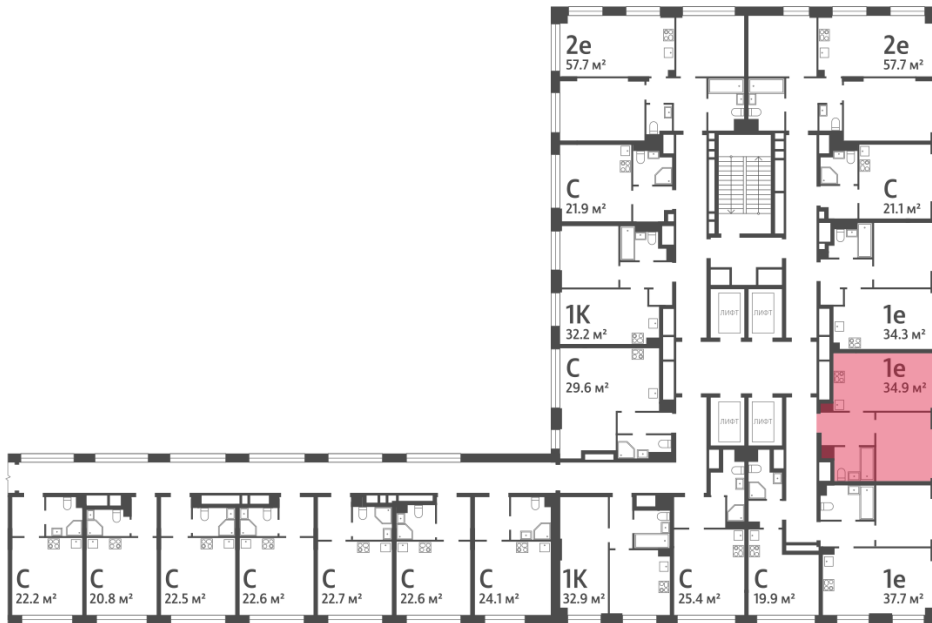

Спецпредложение:	14 614 758 руб	Подъезд:	5
Базовая цена:	16 894 112 руб	Этаж:	2
Количество комнат	1	Всего этажей	30
Общая площадь	34.9 м ²	Тип планировки:	1еА-27-2
		Отделка:	без отделки

Европланировка

1е	34.90
1еА-27-2	

Информация действительна на 11.12.2024

* Данное предложение не является публичной офертой

Жилой комплекс «WAVE», Wave, очередь 2

ДВОР

ст. D2 МОСКВОРЕЧЬЕ

РЕКА МОСКВА

УЛИЦА БОРИСОВСКИЕ ПРУДЫ