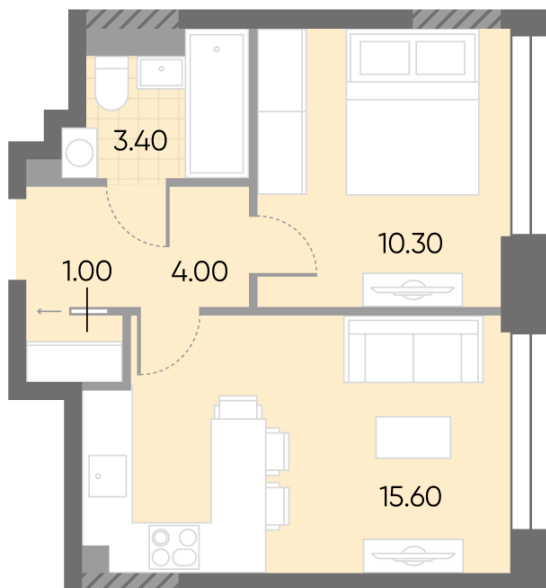

Жилой комплекс «WAVE», Wave, очередь 2

Срок сдачи: IV кв. 2026

Адрес: Москворечье-Сабурово район, ул. Борисовские Пруды, д. 1

Станция метро: Борисово, Москворечье, Орехово, Каширская

1-комнатная евро квартира №240

Спецпредложение:	14 364 188 руб	Подъезд:	5
Базовая цена:	16 604 389 руб	Этаж:	2
Количество комнат	1	Всего этажей	30
Общая площадь	34.3 м ²	Тип планировки:	1еА-26-2
		Отделка:	без отделки

Европланировка

Гардеробная

1е	34.30
1еА-26-2	

Информация действительна на 12.12.2024

* Данное предложение не является публичной офертой

Жилой комплекс «WAVE», Wave, очередь 2

ДВОР

ст. D2 МОСКВОРЕЧЬЕ

РЕКА МОСКВА