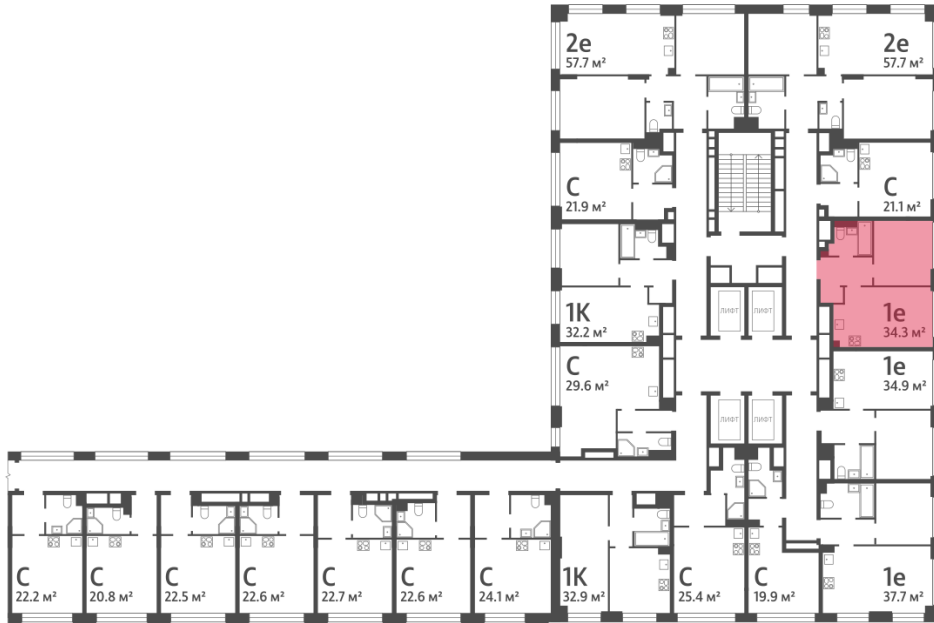

Спецпредложение:	14 364 188 руб	Подъезд:	5
Базовая цена:	16 604 389 руб	Этаж:	2
Количество комнат	1	Всего этажей	30
Общая площадь	34.3 м ²	Тип планировки:	1еА-26-2
		Отделка:	без отделки

Европланировка

Гардеробная

1е	34.30
1еА-26-2	

Информация действительна на 12.12.2024

* Данное предложение не является публичной офертой

Жилой комплекс «WAVE», Wave, очередь 2

ДВОР

ст. D2 МОСКВОРЕЧЬЕ

РЕКА МОСКВА