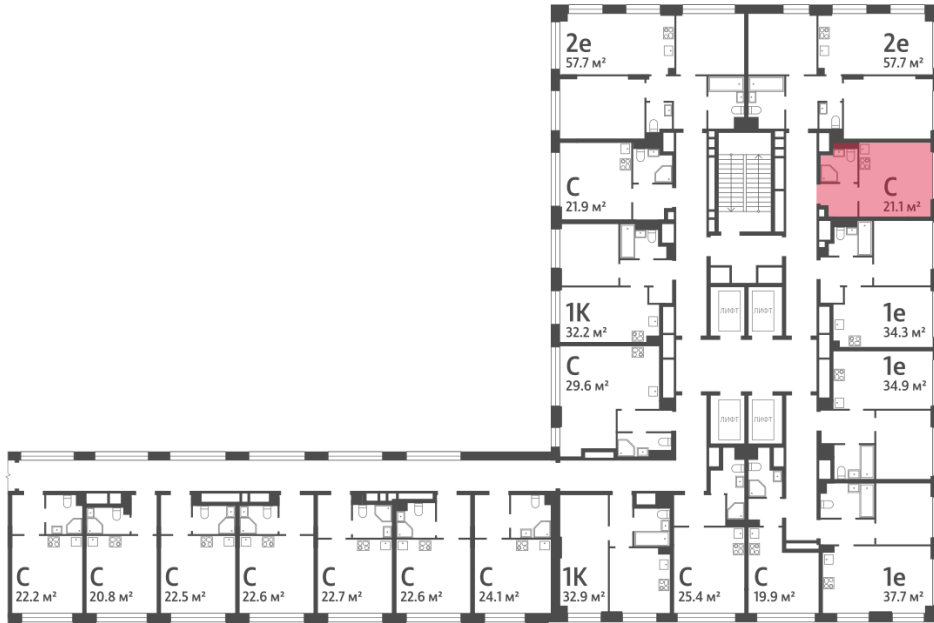

Жилой комплекс «WAVE», Wave, очередь 2

ДВОР

ст. D2 МОСКВОРЕЧЬЕ

РЕКА МОСКВА

УЛИЦА БОРИСОВСКИЕ ПРУДЫ

м БОРИСОВО