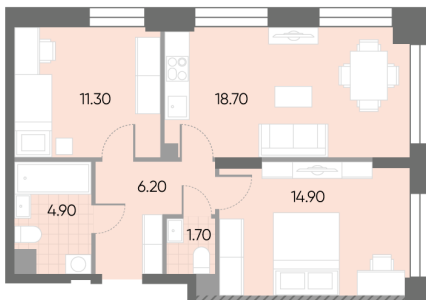

Жилой комплекс «WAVE»

Адрес Москворечье-Сабурово, ул. Борисовские Пруды, д. 1

Wave, очередь 2, этаж 2

2-комнатная евро квартира №238

Общая площадь 57.7 м²

Тип планировки 2eN-2-2

Срок сдачи IV кв. 2026

Класс жилья Бизнес

Без отделки

20 827 045 руб.
спецпредложение

24 078 036 руб.
базовая цена

[Ссылка на квартиру на сайте](#)

*Данное предложение не является публичной офертой. Информация актуальна на 18.11.2024