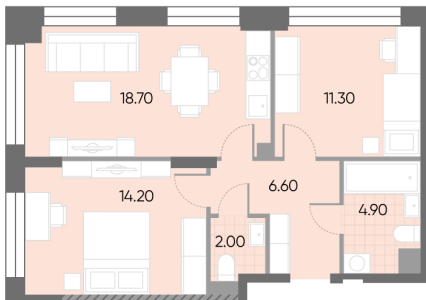

Жилой комплекс «WAVE»

Адрес Москворечье-Сабурово, ул. Борисовские Пруды, д. 1

Wave, очередь 2, этаж 2

2-комнатная евро квартира №237

Общая площадь 57.7 м²

Тип планировки 2eN-1-2

Срок сдачи IV кв. 2026

Класс жилья Бизнес

Без отделки

19 059 002 руб.
спецпредложение

22 033 437 руб.
базовая цена

[Ссылка на квартиру на сайте](#)

*Данное предложение не является публичной офертой. Информация актуальна на 17.11.2024