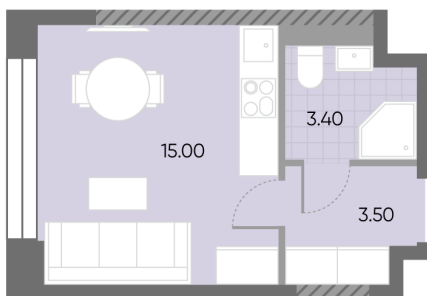

Жилой комплекс «WAVE»

Адрес Москворечье-Сабурово, ул. Борисовские Пруды, д. 1

Wave, очередь 2, этаж 2

Студия №236

Общая площадь 21.9 м²

Тип планировки StG-36-2

Срок сдачи IV кв. 2026

Класс жилья Бизнес

Без отделки

8 852 746 руб.
спецпредложение

10 230 979 руб.
базовая цена

[Ссылка на квартиру на сайте](#)

St 21.90
StG-36-2