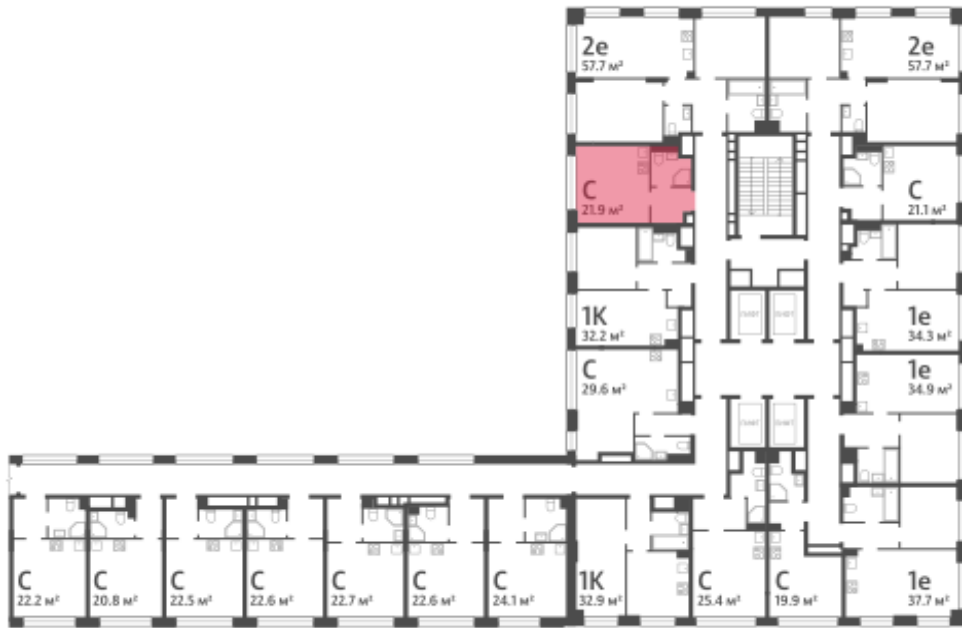

ДВОР

ст. D2 МОСКВОРЕЧЬЕ

РЕКА МОСКВА

УЛИЦА БОРИСОВСКИЕ ПРУДЫ ↓

м БОРИСОВО →