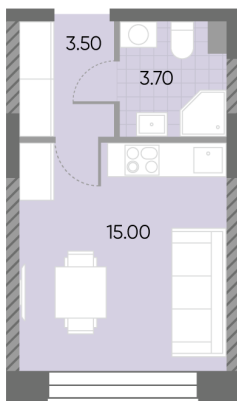

Жилой комплекс «WAVE»

Адрес Москворечье-Сабурово, ул. Борисовские Пруды, д. 1

Wave, очередь 2, этаж 2

Студия №233

Общая площадь 22.2 м²

Тип планировки StG-35-2

Срок сдачи IV кв. 2026

Класс жилья Бизнес

Без отделки

8 800 834 руб.
спецпредложение

10 170 930 руб.
базовая цена

[Ссылка на квартиру на сайте](#)

St	22.20
StG-35-2