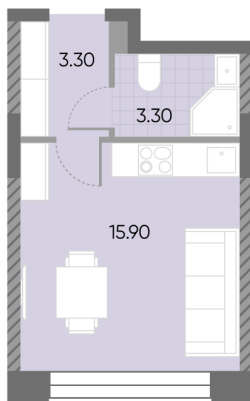

Жилой комплекс «WAVE»

Адрес Москворечье-Сабурово, ул. Борисовские Пруды, д. 1

Wave, очередь 2, этаж 2

Студия №231

Общая площадь 22.5 м²

Тип планировки StG-33-2

Срок сдачи IV кв. 2026

Класс жилья Бизнес

Без отделки

8 919 225 руб.
спецпредложение

10 307 835 руб.
базовая цена

[Ссылка на квартиру на сайте](#)

St	22.50
StG-33-2	

*Данное предложение не является публичной офертой. Информация актуальна на 17.11.2024