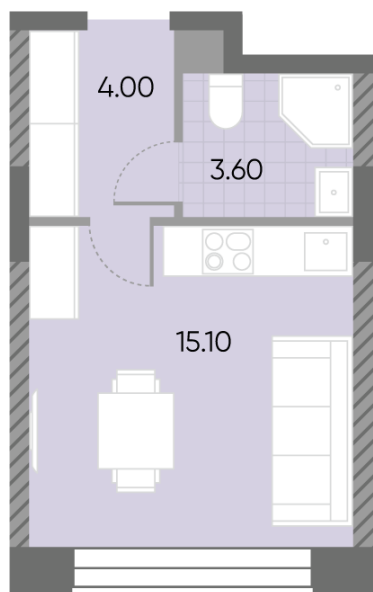

Жилой комплекс «WAVE», Wave, очередь 2

Срок сдачи: IV кв. 2026

Адрес: Москворечье-Сабурово район, ул. Борисовские Пруды, д. 1

Станция метро: Борисово, Москворечье, Орехово, Каширская

Студия №229

Спецпредложение:	8 998 143 руб	Подъезд:	5
Базовая цена:	10 399 097 руб	Этаж:	2
Количество комнат	1	Всего этажей	30
Общая площадь	22.7 м ²	Тип планировки:	StG-31-2
		Отделка:	без отделки

St	22.70
StG-31-2	

Жилой комплекс «WAVE», Wave, очередь 2

ДВОР

ст. D2 МОСКВОРЕЧЬЕ

РЕКА МОСКВА

УЛИЦА БОРИСОВСКИЕ ПРУДЫ

м БОРИСОВО

Информация действительна на 15.12.2024