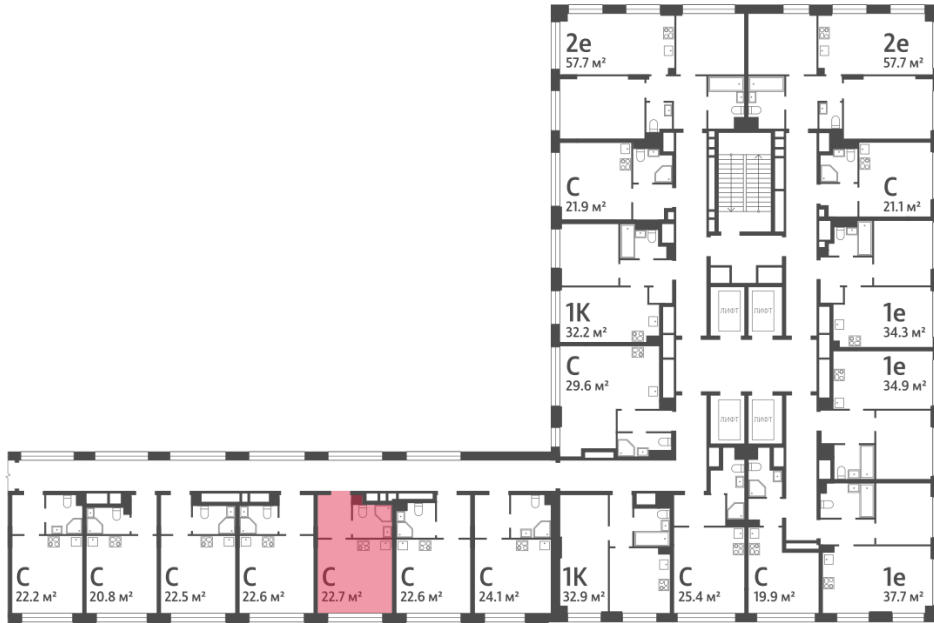

Жилой комплекс «WAVE», Wave, очередь 2

Срок сдачи: IV кв. 2026

Адрес: Москворечье-Сабурово район, ул. Борисовские Пруды, д. 1

Станция метро: Борисово, Москворечье, Орехово, Каширская

Студия №229

Спецпредложение:	8 998 143 руб	Подъезд:	5
Базовая цена:	10 399 097 руб	Этаж:	2
Количество комнат	1	Всего этажей	30
Общая площадь	22.7 м ²	Тип планировки:	StG-31-2
		Отделка:	без отделки

St	22.70
StG-31-2	

Жилой комплекс «WAVE», Wave, очередь 2

ДВОР

ст. D2 МОСКВОРЕЧЬЕ

РЕКА МОСКВА

УЛИЦА БОРИСОВСКИЕ ПРУДЫ

м БОРИСОВО

Информация действительна на 15.12.2024