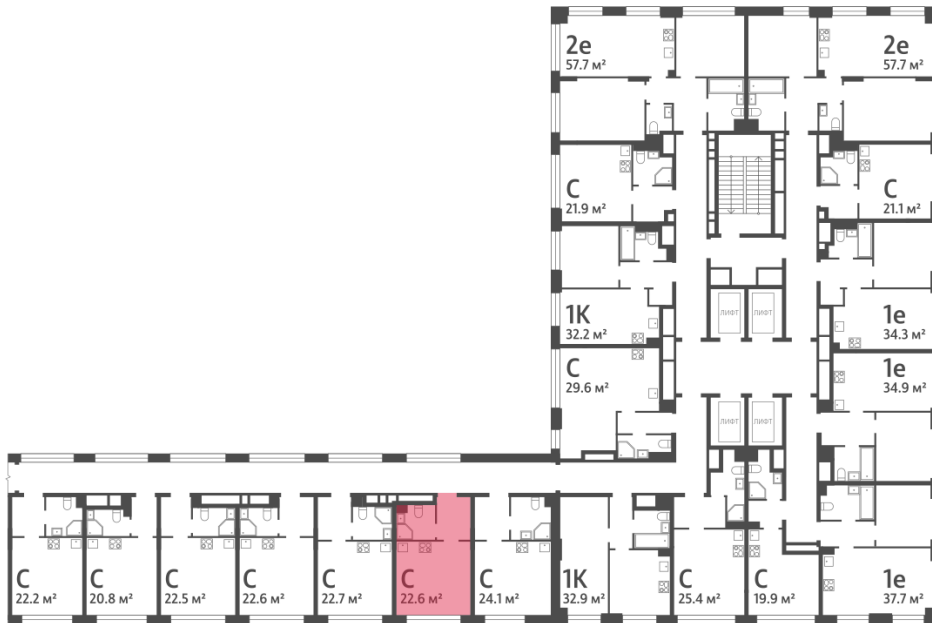

Жилой комплекс «WAVE», Wave, очередь 2

Срок сдачи: IV кв. 2026

Адрес: Москворечье-Сабурово район, ул. Борисовские Пруды, д. 1

Станция метро: Борисово, Москворечье, Орехово, Каширская

Студия №228

Спецпредложение:	8 958 685 руб	Подъезд:	5
Базовая цена:	10 353 466 руб	Этаж:	2
Количество комнат	1	Всего этажей	30
Общая площадь	22.6 м ²	Тип планировки:	StG-30-2
		Отделка:	без отделки

St	22.60
StG-30-2	

Жилой комплекс «WAVE», Wave, очередь 2

ДВОР

ст. D2 МОСКВОРЕЧЬЕ

РЕКА МОСКВА

УЛИЦА БОРИСОВСКИЕ ПРУДЫ

м БОРИСОВО

Информация действительна на 14.12.2024