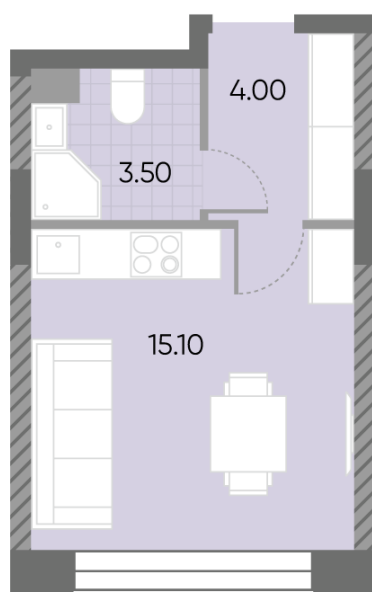

Жилой комплекс «WAVE», Wave, очередь 2

Срок сдачи: IV кв. 2026

Адрес: Москворечье-Сабурово район, ул. Борисовские Пруды, д. 1

Станция метро: Борисово, Москворечье, Орехово, Каширская

Студия №228

Спецпредложение:	8 958 685 руб	Подъезд:	5
Базовая цена:	10 353 466 руб	Этаж:	2
Количество комнат	1	Всего этажей	30
Общая площадь	22.6 м ²	Тип планировки:	StG-30-2
		Отделка:	без отделки

St	22.60
StG-30-2	

Жилой комплекс «WAVE», Wave, очередь 2

ДВОР

ст. D2 МОСКВОРЕЧЬЕ

РЕКА МОСКВА

УЛИЦА БОРИСОВСКИЕ ПРУДЫ

м БОРИСОВО

Информация действительна на 14.12.2024