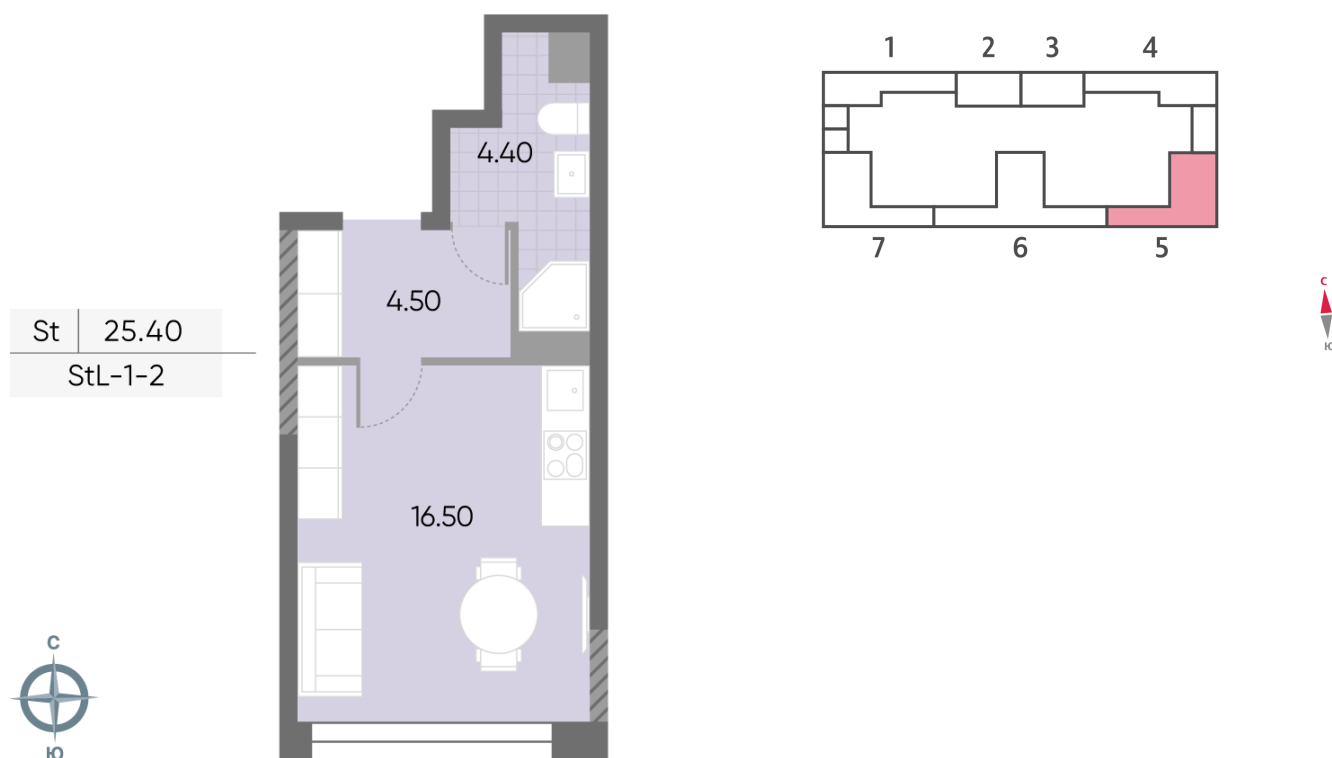

Жилой комплекс «WAVE», Wave, очередь 2

Срок сдачи: IV кв. 2026

Адрес: Москворечье-Сабурово район, ул. Борисовские Пруды, д. 1

Станция метро: Борисово, Москворечье, Орехово, Каширская

Студия №225

Спецпредложение:	10 402 036 руб	Подъезд:	5
Базовая цена:	12 022 556 руб	Этаж:	2
Количество комнат	1	Всего этажей	30
Общая площадь	25.4 м ²	Тип планировки:	StL-1-2
		Отделка:	без отделки

Жилой комплекс «WAVE», Wave, очередь 2

ДВОР

ст. D2 МОСКВОРЕЧЬЕ

РЕКА МОСКВА

УЛИЦА БОРИСОВСКИЕ ПРУДЫ

м БОРИСОВО

Информация действительна на 12.12.2024

* Данное предложение не является публичной офертой