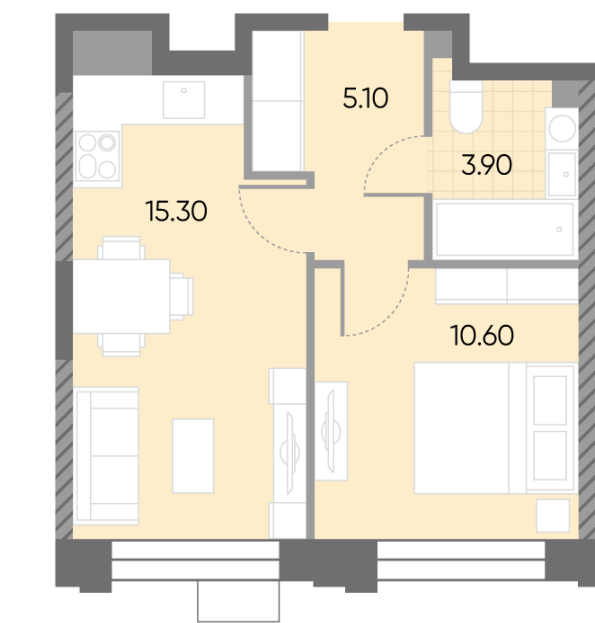

ЖК «WAVE», Wave, очередь 2

Срок сдачи: IV кв. 2026

Адрес: Москворечье-Сабурово район, ул. Борисовские Пруды, д. 1

Станция метро: Борисово, Москворечье, Орехово, Каширская

1-комнатная евро квартира №208

Спецпредложение:	14 641 282 руб	Подъезд:	4
Базовая цена:	17 891 345 руб	Этаж:	10
Количество комнат	1	Всего этажей	30
Общая площадь	34.9 м ²	Тип планировки:	1eA-22-4-13
		Отделка:	без отделки

Европланировка

1e	34.90
1eA-22-4-13	

Информация действительна на 20.04.2025

* Данное предложение не является публичной офертой

ЖК «WAVE», Wave, очередь 2

↖ ст. D2 МОСКВОРЕЧЬЕ

≈ РЕКА МОСКВА ↑

УЛИЦА БОРИСОВСКИЕ ПРУДЫ ↓