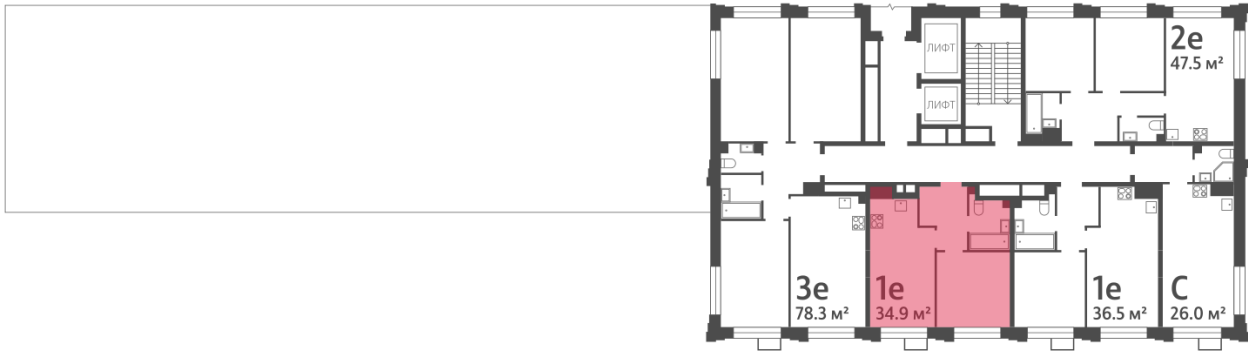

ЖК «WAVE», Wave, очередь 2

Срок сдачи: IV кв. 2026

Адрес: Москворечье-Сабурово район, ул. Борисовские Пруды, д. 1

Станция метро: Борисово, Москворечье, Орехово, Каширская

1-комнатная евро квартира №208

Спецпредложение:	14 641 282 руб	Подъезд:	4
Базовая цена:	17 891 345 руб	Этаж:	10
Количество комнат	1	Всего этажей	30
Общая площадь	34.9 м ²	Тип планировки:	1eA-22-4-13
		Отделка:	без отделки

Европланировка

1e	34.90
1eA-22-4-13	

Информация действительна на 20.04.2025

* Данное предложение не является публичной офертой

ЖК «WAVE», Wave, очередь 2

↖ ст. D2 МОСКВОРЕЧЬЕ

≈ РЕКА МОСКВА ↑

УЛИЦА БОРИСОВСКИЕ ПРУДЫ ↓