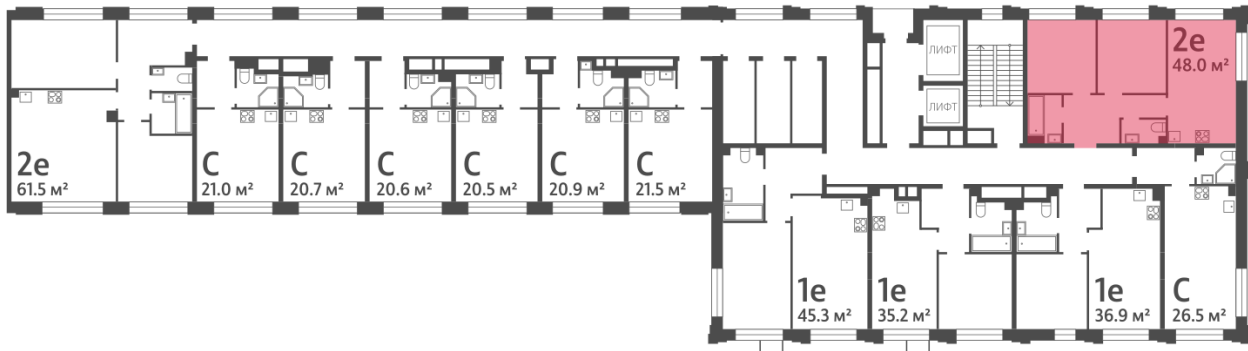

Европланировка

2е	48.00
2еМ-2-2	

Информация действительна на 19.04.2025

* Данное предложение не является публичной офертой

ЖК «WAVE», Wave, очередь 2

↙ ст. D2 МОСКВОРЕЧЬЕ

≈ РЕКА МОСКВА ↑

УЛИЦА БОРИСОВСКИЕ ПРУДЫ ↓