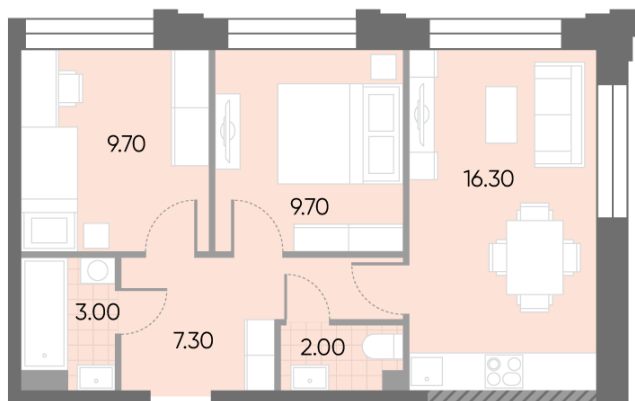

ЖК «WAVE», Wave, очередь 2

Срок сдачи: IV кв. 2026

Адрес: Москворечье-Сабурово район, ул. Борисовские Пруды, д. 1

Станция метро: Борисово, Москворечье, Орехово, Каширская

2-комнатная евро квартира №151

Спецпредложение:	20 445 024 руб	Подъезд:	4
Базовая цена:	24 987 888 руб	Этаж:	2
Количество комнат	2	Всего этажей	30
Общая площадь	48.0 м ²	Тип планировки:	2еМ-2-2
		Отделка:	без отделки

Европланировка

2е	48.00
2еМ-2-2	

Информация действительна на 19.04.2025

* Данное предложение не является публичной офертой

ЖК «WAVE», Wave, очередь 2

↙ ст. D2 МОСКВОРЕЧЬЕ

≈ РЕКА МОСКВА ↑

УЛИЦА БОРИСОВСКИЕ ПРУДЫ ↓