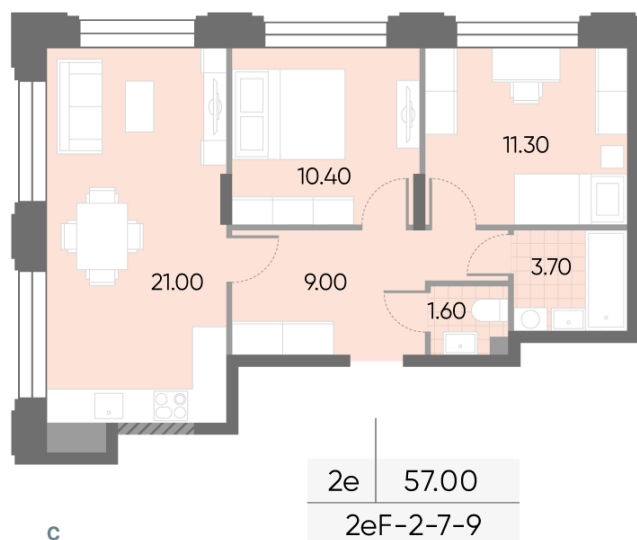

Жилой комплекс «WAVE», Wave, очередь 2

Срок сдачи: IV кв. 2026

Адрес: Москворечье-Сабурово район, ул. Борисовские Пруды, д. 1

Станция метро: Борисово, Москворечье, Орехово, Каширская

2-комнатная евро квартира №102

Спецпредложение:	22 768 137 руб	Подъезд:	2
Базовая цена:	26 322 657 руб	Этаж:	9
Количество комнат	2	Всего этажей	30
Общая площадь	57.0 м ²	Тип планировки:	2eF-2-7-9
		Отделка:	без отделки

Европланировка