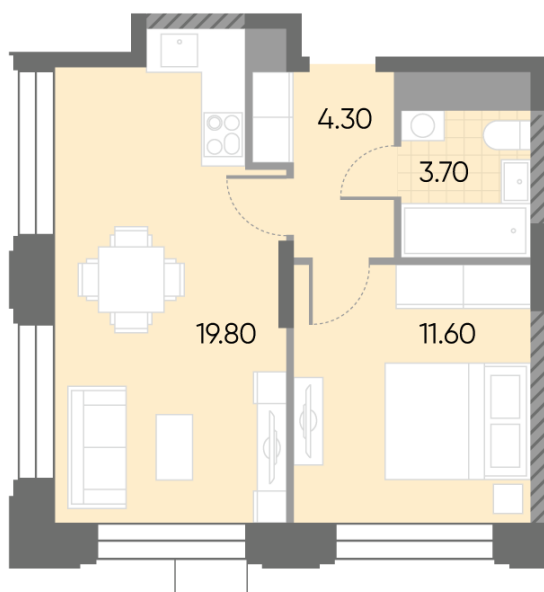

Спецпредложение:	17 170 914 руб	Подъезд:	2
Базовая цена:	19 850 074 руб	Этаж:	9
Количество комнат	1	Всего этажей	30
Общая площадь	39.4 м ²	Тип планировки:	1eA-18-7-9
		Отделка:	без отделки

Европланировка