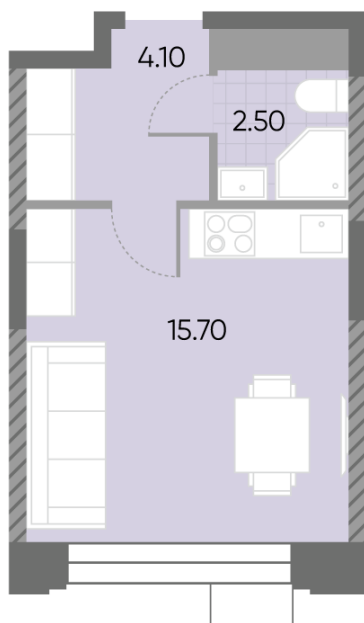

Жилой комплекс «WAVE», Wave, очередь 2

Срок сдачи: IV кв. 2026

Адрес: Москворечье-Сабурово район, ул. Борисовские Пруды, д. 1

Станция метро: Борисово, Москворечье, Орехово, Каширская

Студия №99

Спецпредложение:	10 877 293 руб	Подъезд:	2
Базовая цена:	12 572 137 руб	Этаж:	9
Количество комнат	1	Всего этажей	30
Общая площадь	22.3 м ²	Тип планировки:	StG-19-7-9
		Отделка:	без отделки

St	22.30
StG-19-7-9	

Жилой комплекс «WAVE», Wave, очередь 2

← ст. D2 МОСКВОРЕЧЬЕ

≈ РЕКА МОСКВА ↑

УЛИЦА БОРИСОВСКИЕ ПРУДЫ ↓

ДВОР

М БОРИСОВО → Ю

Информация действительна на 14.12.2024