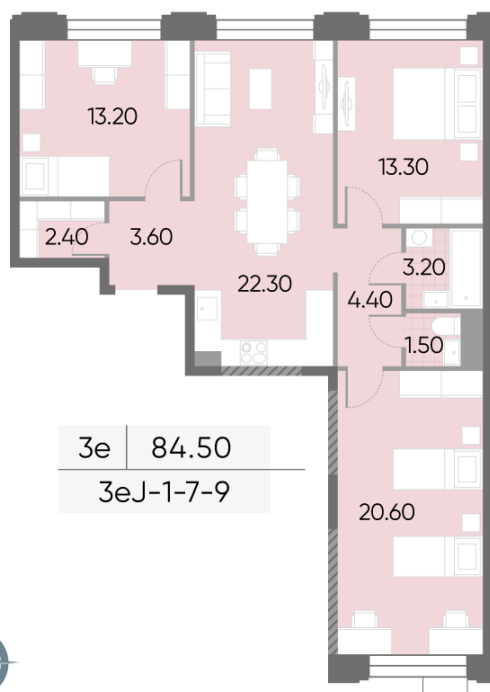

Жилой комплекс «WAVE», Wave, очередь 2

Срок сдачи: IV кв. 2026

Адрес: Москворечье-Сабурово район, ул. Борисовские Пруды, д. 1

Станция метро: Борисово, Москворечье, Орехово, Каширская

3-комнатная евро квартира №97

Спецпредложение:	33 176 221 руб	Подъезд:	2
Базовая цена:	38 358 606 руб	Этаж:	9
Количество комнат	3	Всего этажей	30
Общая площадь	84.5 м²	Тип планировки:	3еJ-1-7-9
		Отделка:	без отделки

Европланировка

Гардеробная