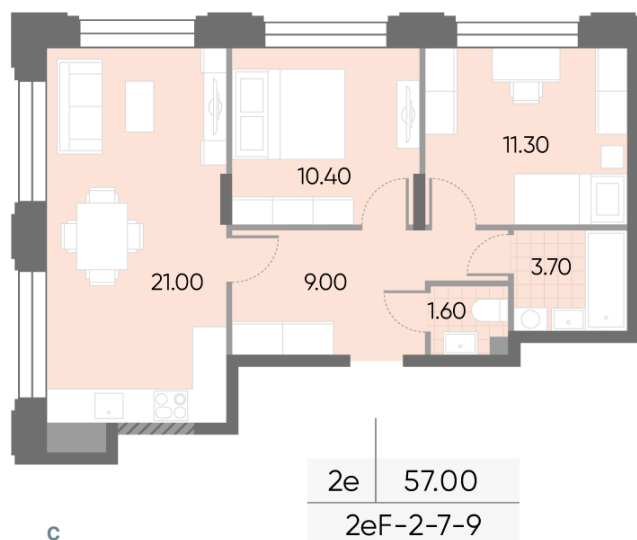

Жилой комплекс «WAVE», Wave, очередь 2

Срок сдачи: IV кв. 2026

Адрес: Москворечье-Сабурово район, ул. Борисовские Пруды, д. 1

Станция метро: Борисово, Москворечье, Орехово, Каширская

2-комнатная евро квартира №90

Спецпредложение:	19 927 656 руб	Подъезд:	2
Базовая цена:	23 037 975 руб	Этаж:	7
Количество комнат	2	Всего этажей	30
Общая площадь	57.0 м ²	Тип планировки:	2eF-2-7-9
		Отделка:	без отделки

Европланировка