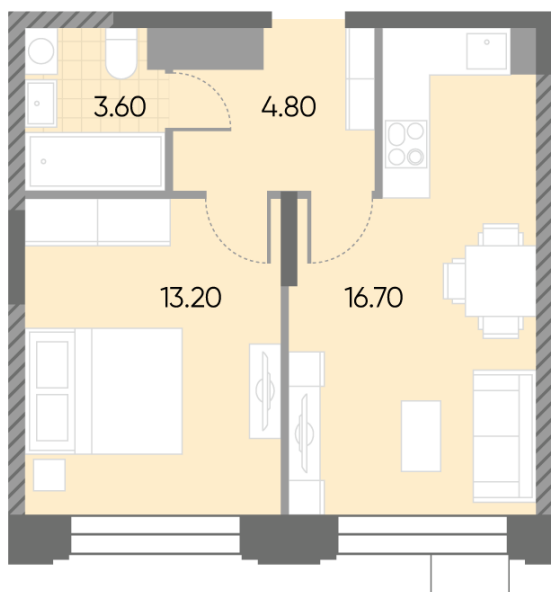

Жилой комплекс «WAVE», Wave, очередь 2

Срок сдачи: IV кв. 2026

Адрес: Москворечье-Сабурово район, ул. Борисовские Пруды, д. 1

Станция метро: Москворечье, Орехово, Каширская, Борисово

1-комнатная евро квартира №83

Спецпредложение:	14 429 410 руб	Подъезд:	2
Базовая цена:	16 679 803 руб	Этаж:	6
Количество комнат	1	Всего этажей	30
Общая площадь	38.3 м²	Тип планировки:	1еА-16-4-6
		Отделка:	без отделки

Европланировка

1е	38.30
1еА-16-4-6	

Информация действительна на 16.12.2024

* Данное предложение не является публичной офертой