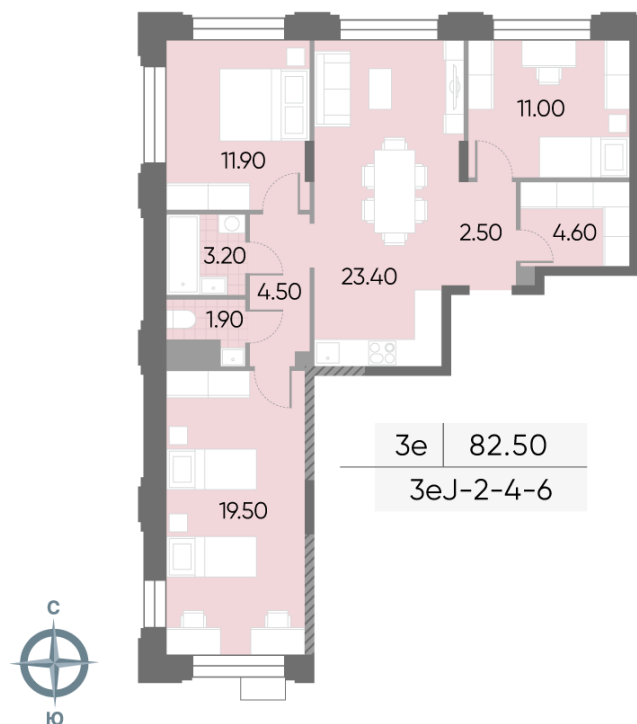

Жилой комплекс «WAVE», Wave, очередь 2

Срок сдачи: IV кв. 2026

Адрес: Москворечье-Сабурово район, ул. Борисовские Пруды, д. 1

Станция метро: Борисово, Москворечье, Орехово, Каширская

3-комнатная евро квартира №78

Спецпредложение:	28 808 587 руб	Подъезд:	2
Базовая цена:	33 307 890 руб	Этаж:	5
Количество комнат	3	Всего этажей	30
Общая площадь	82.5 м ²	Тип планировки:	3еJ-2-4-6
		Отделка:	без отделки

Европланировка

Гардеробная

Жилой комплекс «WAVE», Wave, очередь 2

← ст. D2 МОСКВОРЕЧЬЕ

≈ РЕКА МОСКВА ↑

УЛИЦА БОРИСОВСКИЕ ПРУДЫ ↓

ДВОР

М БОРИСОВО → Ю

Информация действительна на 12.12.2024