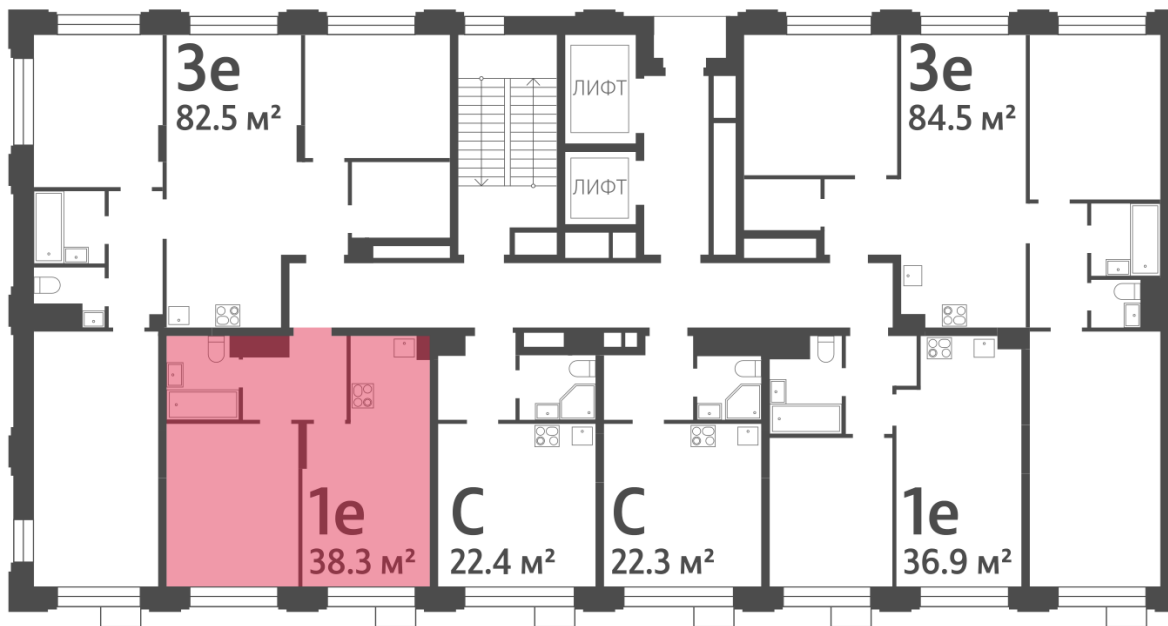

Жилой комплекс «WAVE», Wave, очередь 2

← ст. D2 МОСКВОРЕЧЬЕ

≈ РЕКА МОСКВА ↑

УЛИЦА БОРИСОВСКИЕ ПРУДЫ ↓

ДВОР

М БОРИСОВО → Ю