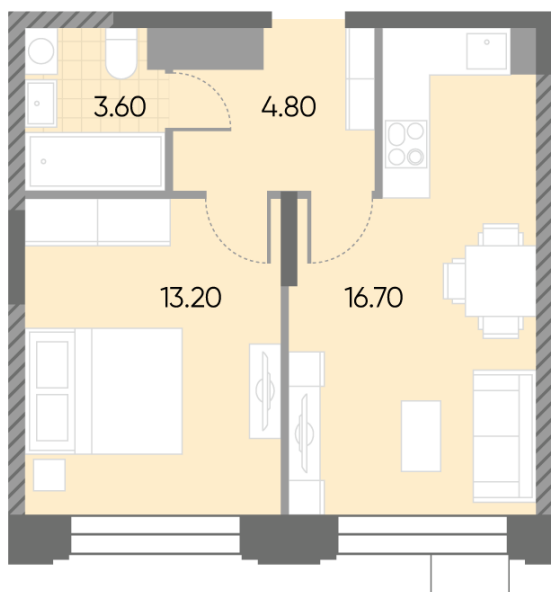

Спецпредложение:	14 416 349 руб	Подъезд:	2
Базовая цена:	16 664 713 руб	Этаж:	5
Количество комнат	1	Всего этажей	30
Общая площадь	38.3 м ²	Тип планировки:	1еА-16-4-6
		Отделка:	без отделки

Европланировка