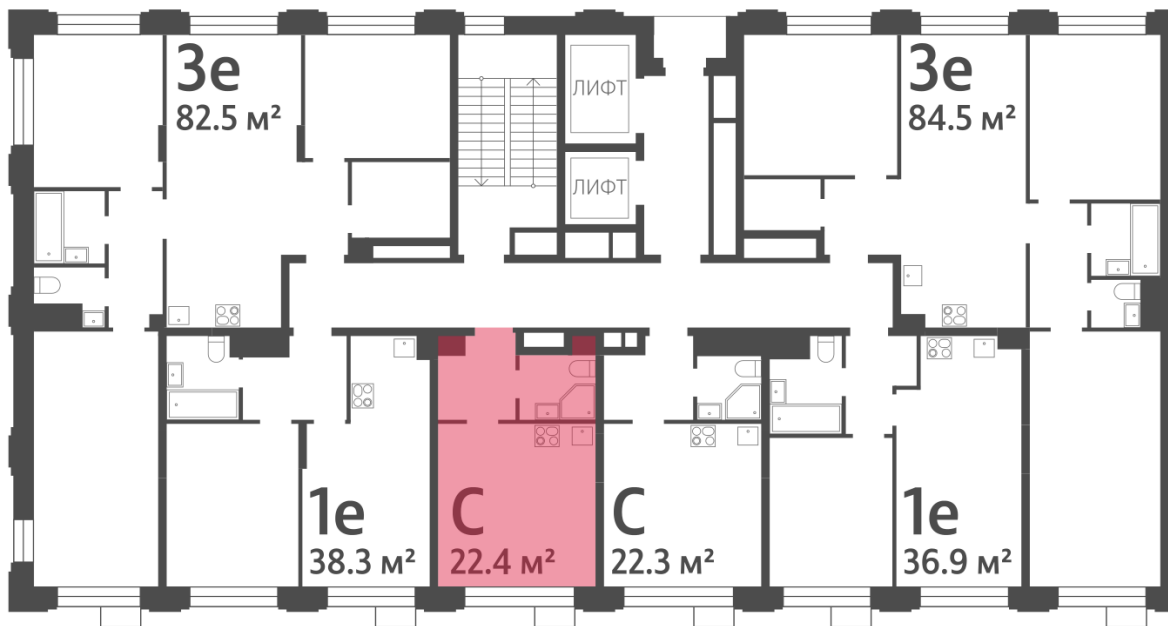

Жилой комплекс «WAVE», Wave, очередь 2

Срок сдачи: IV кв. 2026

Адрес: Москворечье-Сабурово район, ул. Борисовские Пруды, д. 1

Станция метро: Борисово, Москворечье, Орехово, Каширская

Студия №70

Спецпредложение:	9 439 920 руб	Подъезд:	2
Базовая цена:	10 909 987 руб	Этаж:	4
Количество комнат	1	Всего этажей	30
Общая площадь	22.4 м ²	Тип планировки:	StG-20-4-6
		Отделка:	без отделки

St	22.40
StG-20-4-6	

Жилой комплекс «WAVE», Wave, очередь 2

← ст. D2 МОСКВОРЕЧЬЕ

≈ РЕКА МОСКВА ↑

УЛИЦА БОРИСОВСКИЕ ПРУДЫ ↓

ДВОР

М БОРИСОВО → Ю

Информация действительна на 14.12.2024