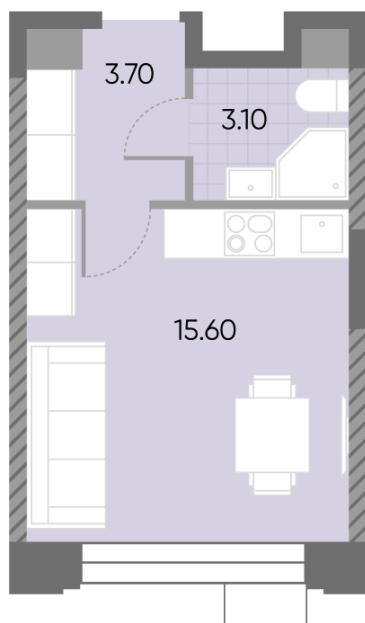

Жилой комплекс «WAVE», Wave, очередь 2

Срок сдачи: IV кв. 2026

Адрес: Москворечье-Сабурово район, ул. Борисовские Пруды, д. 1

Станция метро: Борисово, Москворечье, Орехово, Каширская

Студия №70

Спецпредложение:	9 439 920 руб	Подъезд:	2
Базовая цена:	10 909 987 руб	Этаж:	4
Количество комнат	1	Всего этажей	30
Общая площадь	22.4 м ²	Тип планировки:	StG-20-4-6
		Отделка:	без отделки

St	22.40
StG-20-4-6	

Жилой комплекс «WAVE», Wave, очередь 2

← ст. D2 МОСКВОРЕЧЬЕ

≈ РЕКА МОСКВА ↑

УЛИЦА БОРИСОВСКИЕ ПРУДЫ ↓

ДВОР

М БОРИСОВО → Ю

Информация действительна на 14.12.2024