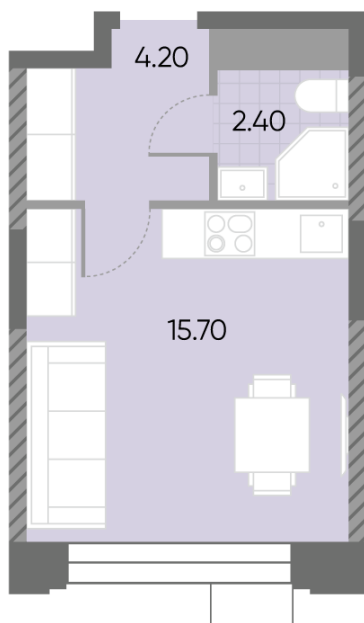

Жилой комплекс «WAVE», Wave, очередь 2

Срок сдачи: IV кв. 2026

Адрес: Москворечье-Сабурово район, ул. Борисовские Пруды, д. 1

Станция метро: Борисово, Москворечье, Орехово, Каширская

Студия №69

Спецпредложение:	9 397 955 руб	Подъезд:	2
Базовая цена:	10 861 460 руб	Этаж:	4
Количество комнат	1	Всего этажей	30
Общая площадь	22.3 м ²	Тип планировки:	StG-19-4-6
		Отделка:	без отделки

St	22.30
StG-19-4-6	

Жилой комплекс «WAVE», Wave, очередь 2

← ст. D2 МОСКВОРЕЧЬЕ

≈ РЕКА МОСКВА ↑

УЛИЦА БОРИСОВСКИЕ ПРУДЫ ↓

ДВОР

М БОРИСОВО → Ю

Информация действительна на 11.12.2024