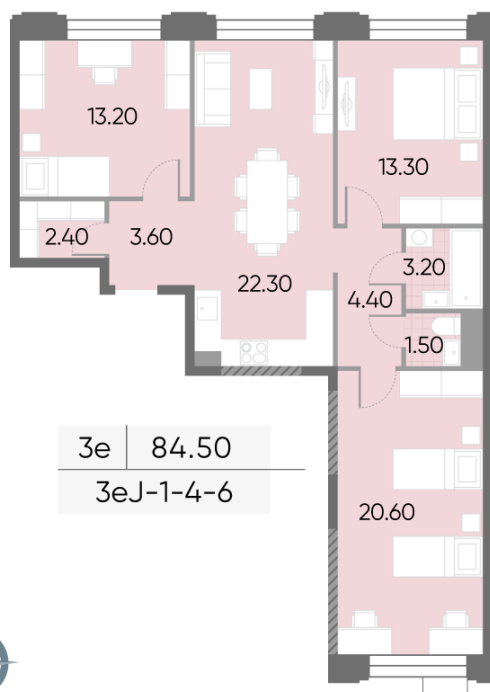

Жилой комплекс «WAVE», Wave, очередь 2

Срок сдачи: IV кв. 2026

Адрес: Москворечье-Сабурово район, ул. Борисовские Пруды, д. 1

Станция метро: Борисово, Москворечье, Орехово, Каширская

3-комнатная евро квартира №67

Спецпредложение:	28 404 844 руб	Подъезд:	2
Базовая цена:	32 841 009 руб	Этаж:	4
Количество комнат	3	Всего этажей	30
Общая площадь	84.5 м²	Тип планировки:	3еJ-1-4-6
		Отделка:	без отделки

Европланировка

Гардеробная

Информация действительна на 14.12.2024

* Данное предложение не является публичной офертой