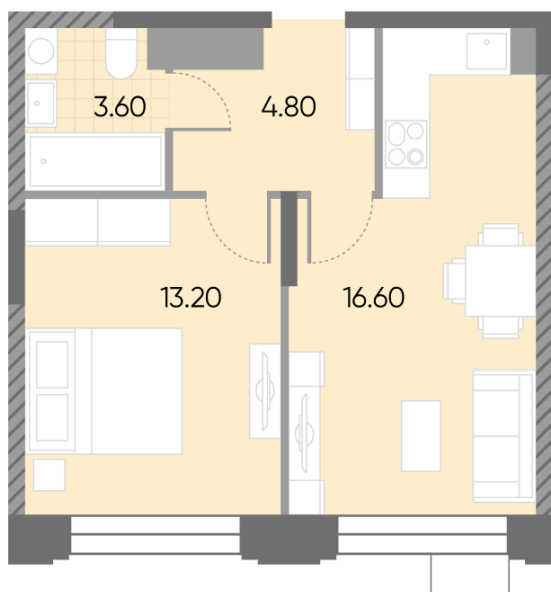

Спецпредложение:	13 962 634 руб	Подъезд:	2
Базовая цена:	16 139 996 руб	Этаж:	3
Количество комнат	1	Всего этажей	30
Общая площадь	38.2 м ²	Тип планировки:	1eA-16-3
		Отделка:	без отделки

Европланировка