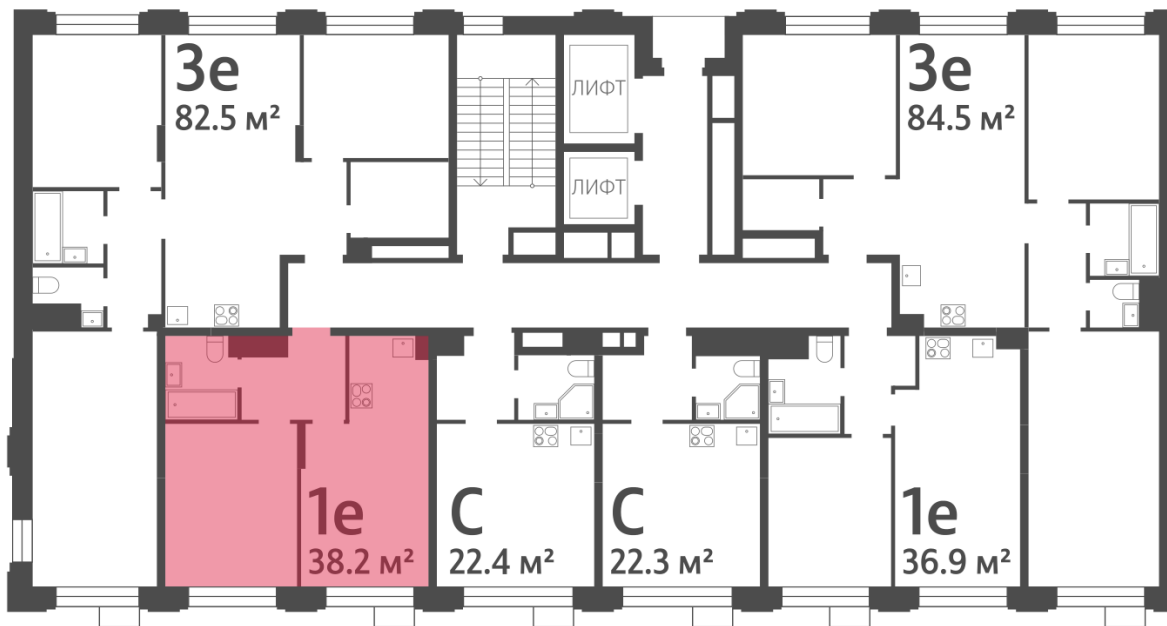

Жилой комплекс «WAVE», Wave, очередь 2

← ст. D2 МОСКВОРЕЧЬЕ

≈ РЕКА МОСКВА ↑

УЛИЦА БОРИСОВСКИЕ ПРУДЫ ↓

ДВОР

М БОРИСОВО → Ю