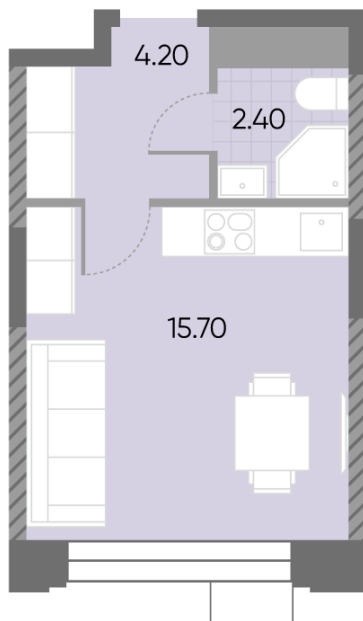

Жилой комплекс «WAVE», Wave, очередь 2

Срок сдачи: IV кв. 2026

Адрес: Москворечье-Сабурово район, ул. Борисовские Пруды, д. 1

Станция метро: Борисово, Москворечье, Орехово, Каширская

Студия №63

Спецпредложение:	9 304 429 руб	Подъезд:	2
Базовая цена:	10 753 283 руб	Этаж:	3
Количество комнат	1	Всего этажей	30
Общая площадь	22.3 м ²	Тип планировки:	StG-19-3
		Отделка:	без отделки

St	22.30
StG-19-3	

Жилой комплекс «WAVE», Wave, очередь 2

← ст. D2 МОСКВОРЕЧЬЕ

≈ РЕКА МОСКВА ↑

УЛИЦА БОРИСОВСКИЕ ПРУДЫ ↓

ДВОР

М БОРИСОВО → Ю

Информация действительна на 11.12.2024