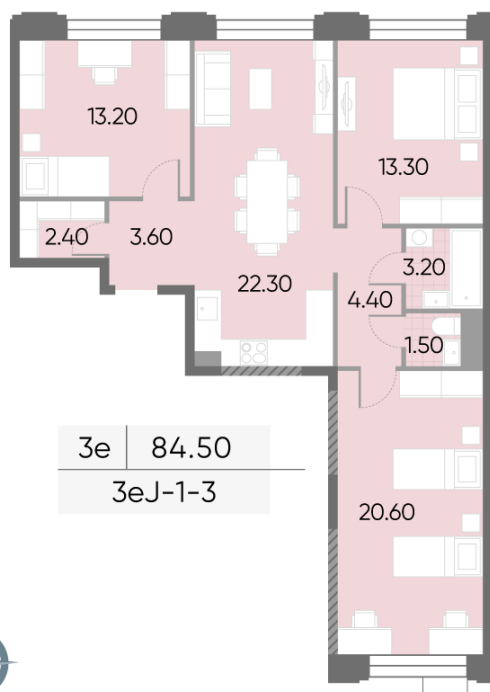

Жилой комплекс «WAVE», Wave, очередь 2

Срок сдачи: IV кв. 2026

Адрес: Москворечье-Сабурово район, ул. Борисовские Пруды, д. 1

Станция метро: Борисово, Москворечье, Орехово, Каширская

3-комнатная евро квартира №61

Спецпредложение:	28 103 179 руб	Подъезд:	2
Базовая цена:	32 492 109 руб	Этаж:	3
Количество комнат	3	Всего этажей	30
Общая площадь	84.5 м²	Тип планировки:	3еJ-1-3
		Отделка:	без отделки

Европланировка

Гардеробная

Информация действительна на 13.12.2024

* Данное предложение не является публичной офертой