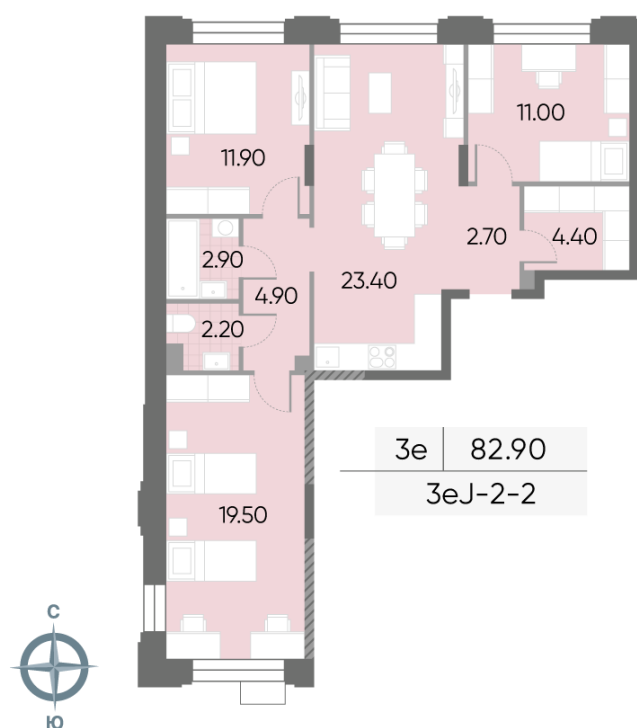

Жилой комплекс «WAVE», Wave, очередь 2

Срок сдачи: IV кв. 2026

Адрес: Москворечье-Сабурово район, ул. Борисовские Пруды, д. 1

Станция метро: Борисово, Москворечье, Орехово, Каширская

3-комнатная евро квартира №60

Спецпредложение:	26 649 780 руб	Подъезд:	2
Базовая цена:	30 811 360 руб	Этаж:	2
Количество комнат	3	Всего этажей	30
Общая площадь	82.9 м ²	Тип планировки:	3еJ-2-2
		Отделка:	без отделки

Европланировка

Гардеробная