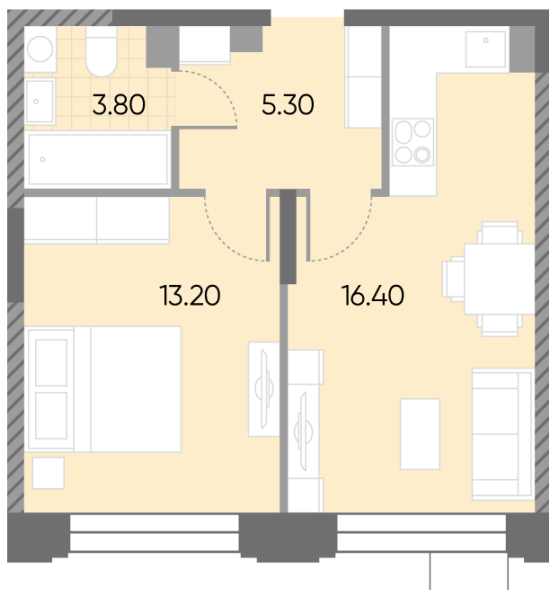

Жилой комплекс «WAVE», Wave, очередь 2

Срок сдачи: IV кв. 2026

Адрес: Москворечье-Сабурово район, ул. Борисовские Пруды, д. 1

Станция метро: Борисово, Москворечье, Орехово, Каширская

1-комнатная евро квартира №59

Спецпредложение: 13 934 089 руб

Базовая цена: 16 107 017 руб

Количество комнат 1

Общая площадь 38.7 м²

Подъезд: 2

Этаж: 2

Всего этажей 30

Тип планировки: 1еА-16-2

Отделка: без отделки

Европланировка

1е	38.70
1еА-16-2	

Информация действительна на 12.12.2024

* Данное предложение не является публичной офертой