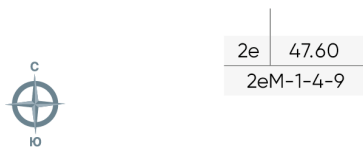

Жилой комплекс «WAVE»

Адрес Москворечье-Сабурово, ул. Борисовские Пруды, д. 1

Wave, очередь 2, этаж 9

2-комнатная евро квартира №54

Общая площадь **47.6 м²**

Тип планировки **2еМ-1-4-9**

Срок сдачи **IV кв. 2026**

Класс жилья **Бизнес**

Без отделки

20 183 780 руб.
спецпредложение

23 334 138 руб.
базовая цена

[Ссылка на квартиру на сайте](#)