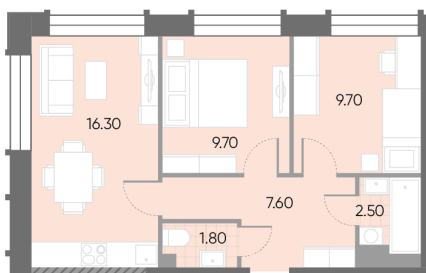

Жилой комплекс «WAVE»

Адрес Москворечье-Сабурово, ул. Борисовские Пруды, д. 1

Wave, очередь 2, этаж 9

2-комнатная евро квартира №54

Общая площадь **47.6 м²**

Тип планировки **2еМ-1-4-9**

Срок сдачи **IV кв. 2026**

Класс жилья **Бизнес**

Без отделки

20 183 780 руб.
спецпредложение

23 334 138 руб.
базовая цена

[Ссылка на квартиру на сайте](#)

*Данное предложение не является публичной офертой. Информация актуальна на 18.11.2024