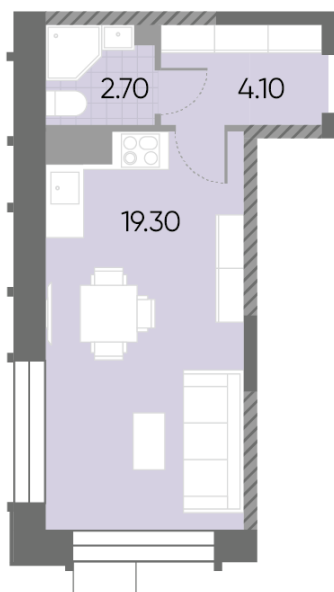

Жилой комплекс «WAVE», Wave, очередь 2

Срок сдачи: IV кв. 2026

Адрес: Москворечье-Сабурово район, ул. Борисовские Пруды, д. 1

Станция метро: Борисово, Москворечье, Орехово, Каширская

Студия №53

Спецпредложение:	12 911 931 руб	Подъезд:	1
Базовая цена:	14 924 997 руб	Этаж:	9
Количество комнат	1	Всего этажей	30
Общая площадь	26.1 м ²	Тип планировки:	StB-2-4-9
		Отделка:	без отделки

St	26.10
StB-2-4-9	

Жилой комплекс «WAVE», Wave, очередь 2

↙ ст. D2 МОСКВОРЕЧЬЕ

≈ РЕКА МОСКВА ↑

УЛИЦА БОРИСОВСКИЕ ПРУДЫ ↓

🏡 ДВОР

↘ м БОРИСОВО

Информация действительна на 14.12.2024