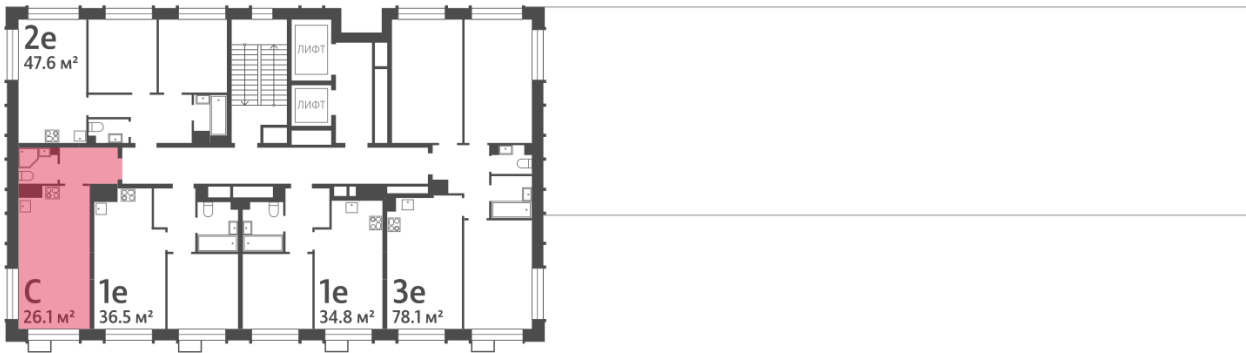

Жилой комплекс «WAVE», Wave, очередь 2

Срок сдачи: IV кв. 2026

Адрес: Москворечье-Сабурово район, ул. Борисовские Пруды, д. 1

Станция метро: Борисово, Москворечье, Орехово, Каширская

Студия №53

Спецпредложение:	12 911 931 руб	Подъезд:	1
Базовая цена:	14 924 997 руб	Этаж:	9
Количество комнат	1	Всего этажей	30
Общая площадь	26.1 м ²	Тип планировки:	StB-2-4-9
		Отделка:	без отделки

St	26.10
StB-2-4-9	

Жилой комплекс «WAVE», Wave, очередь 2

↙ ст. D2 МОСКВОРЕЧЬЕ

≈ РЕКА МОСКВА ↑

УЛИЦА БОРИСОВСКИЕ ПРУДЫ ↓

🏡 ДВОР

↘ м БОРИСОВО

Информация действительна на 14.12.2024