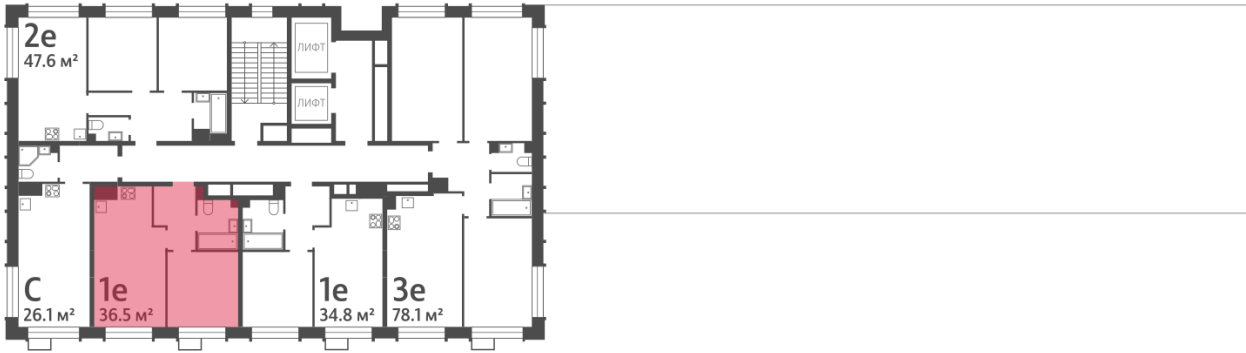

Отделка: без отделки

Европланировка

1е	36.50
1еА-14-4-9	

Информация действительна на 12.12.2024

* Данное предложение не является публичной офертой

Жилой комплекс «WAVE», Wave, очередь 2

↙ ст. D2 МОСКВОРЕЧЬЕ

≈ РЕКА МОСКВА ↑

УЛИЦА БОРИСОВСКИЕ ПРУДЫ ↓

🏡 ДВОР

м БОРИСОВО →

Информация действительна на 12.12.2024

* Данное предложение не является публичной офертой