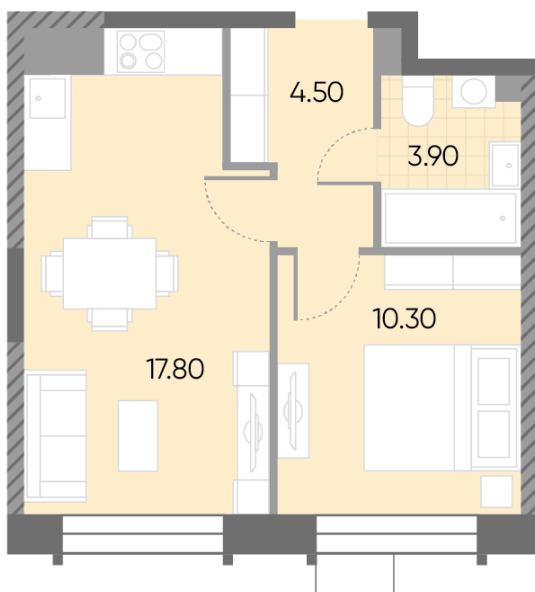

Спецпредложение: 15 707 519 руб

Базовая цена: 18 157 801 руб

Количество комнат 1

Общая площадь 36.5 м²

Подъезд: 1

Этаж: 9

Всего этажей 30

Тип планировки: 1еА-14-4-9

Отделка: без отделки

Европланировка

1е	36.50
1еА-14-4-9	

Информация действительна на 12.12.2024

* Данное предложение не является публичной офертой

Жилой комплекс «WAVE», Wave, очередь 2

↙ ст. D2 МОСКВОРЕЧЬЕ