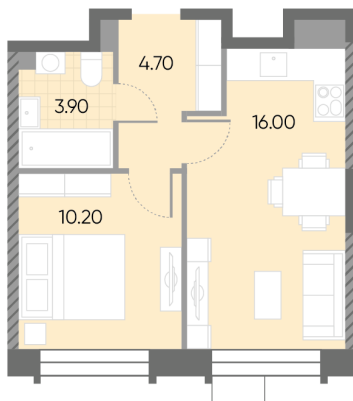

Жилой комплекс «WAVE»

Адрес Москворечье-Сабурово, ул. Борисовские Пруды, д. 1

Wave, очередь 2, этаж 9

1-комнатная евро квартира №51

Общая площадь 34.8 м²

Тип планировки 1еА-13-4-9

Срок сдачи IV кв. 2026

Класс жилья Бизнес

Без отделки

15 233 352 руб.
спецпредложение

17 609 496 руб.
базовая цена

[Ссылка на квартиру на сайте](#)

1е	34.80
1еА-13-4-9