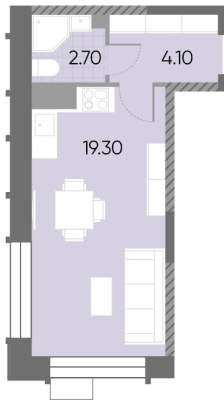

Жилой комплекс «WAVE»

Адрес Москворечье-Сабурово, ул. Борисовские Пруды, д. 1

Wave, очередь 2, этаж 8

Студия №48

Общая площадь 26.1 м²

Тип планировки StB-2-4-9

Срок сдачи IV кв. 2026

Класс жилья Бизнес

Без отделки

11 406 091 руб.
спецпредложение

13 183 658 руб.
базовая цена

[Ссылка на квартиру на сайте](#)

St 26.10
StB-2-4-9