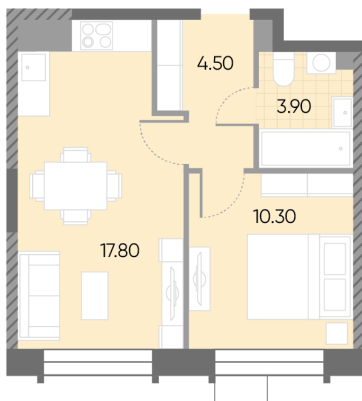

Жилой комплекс «WAVE»

Адрес Москворечье-Сабурово, ул. Борисовские Пруды, д. 1

Wave, очередь 2, этаж 8

1-комнатная евро квартира №47

Общая площадь 36.5 м²

Тип планировки 1eA-14-4-9

Срок сдачи IV кв. 2026

Класс жилья Бизнес

Без отделки

13 893 907 руб.
спецпредложение

16 060 547 руб.
базовая цена

[Ссылка на квартиру на сайте](#)

1e	36.50
1eA-14-4-9