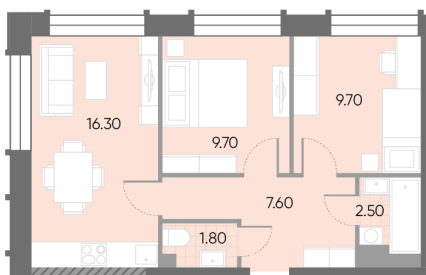

Жилой комплекс «WAVE»

Адрес Москворечье-Сабурово, ул. Борисовские Пруды, д. 1

Wave, очередь 2, этаж 6

2-комнатная евро квартира №39

Общая площадь 47.6 м²

Тип планировки 2еМ-1-4-9

Срок сдачи IV кв. 2026

Класс жилья Бизнес

Без отделки

17 775 744 руб.
спецпредложение

20 549 538 руб.
базовая цена

[Ссылка на квартиру на сайте](#)

*Данное предложение не является публичной офертой. Информация актуальна на 17.11.2024