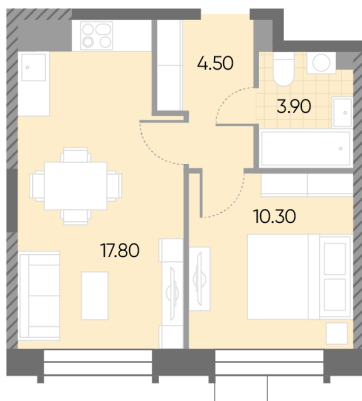

Жилой комплекс «WAVE»

Адрес Москворечье-Сабурово, ул. Борисовские Пруды, д. 1

Wave, очередь 2, этаж 6

1-комнатная евро квартира №37

Общая площадь 36.5 м²

Тип планировки 1eA-14-4-9

Срок сдачи IV кв. 2026

Класс жилья Бизнес

Без отделки

13 869 671 руб.
спецпредложение

16 032 515 руб.
базовая цена

[Ссылка на квартиру на сайте](#)

1e	36.50
1eA-14-4-9