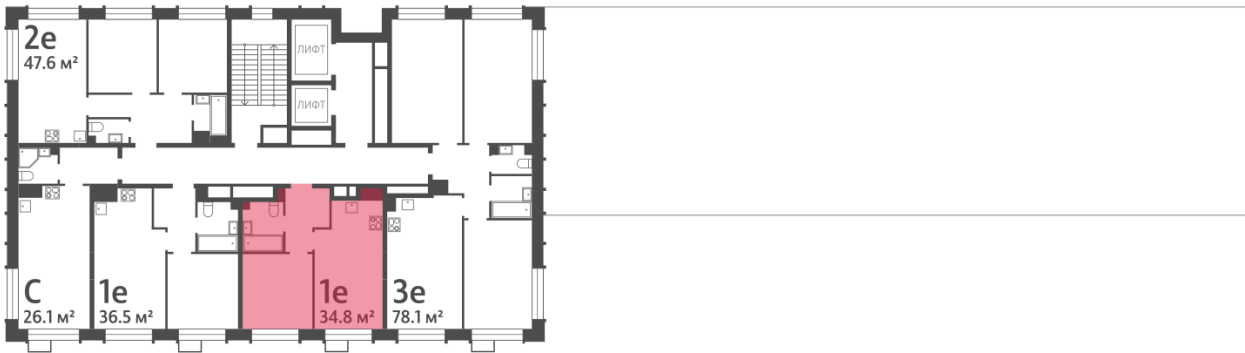

1е	34.80
1еА-13-4-9	

Информация действительна на 14.12.2024

* Данное предложение не является публичной офертой

Жилой комплекс «WAVE», Wave, очередь 2

← ст. D2 МОСКВОРЕЧЬЕ

≈ РЕКА МОСКВА ↑

УЛИЦА БОРИСОВСКИЕ ПРУДЫ ↓