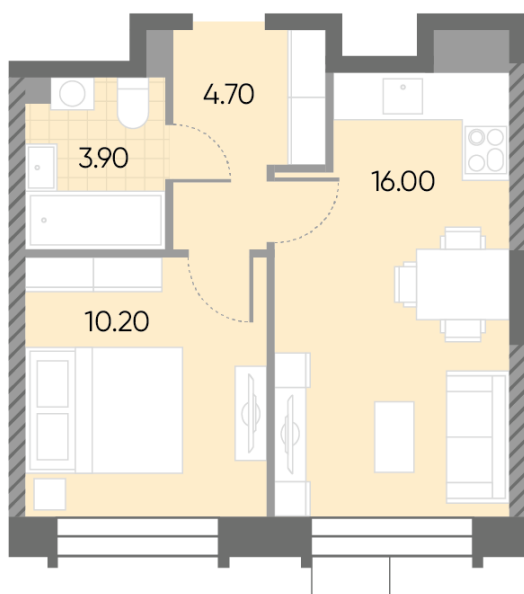

ЖК «WAVE», Wave, очередь 2

Срок сдачи: IV кв. 2026

Адрес: Москворечье-Сабурово район, ул. Борисовские Пруды, д. 1

Станция метро: Борисово, Москворечье, Орехово, Каширская

1-комнатная евро квартира №36

| | | | |
|-------------------------|-----------------------|-----------------|-------------|
| Спецпредложение: | 14 554 264 руб | Подъезд: | 1 |
| Базовая цена: | 17 784 957 руб | Этаж: | 6 |
| Количество комнат | 1 | Всего этажей | 30 |
| Общая площадь | 34.8 м ² | Тип планировки: | 1еА-13-4-9 |
| | | Отделка: | без отделки |

Европланировка

| | |
|------------|-------|
| 1е | 34.80 |
| 1еА-13-4-9 | |

Информация действительна на 19.04.2025

* Данное предложение не является публичной офертой

ЖК «WAVE», Wave, очередь 2

← ст. D2 МОСКВОРЕЧЬЕ