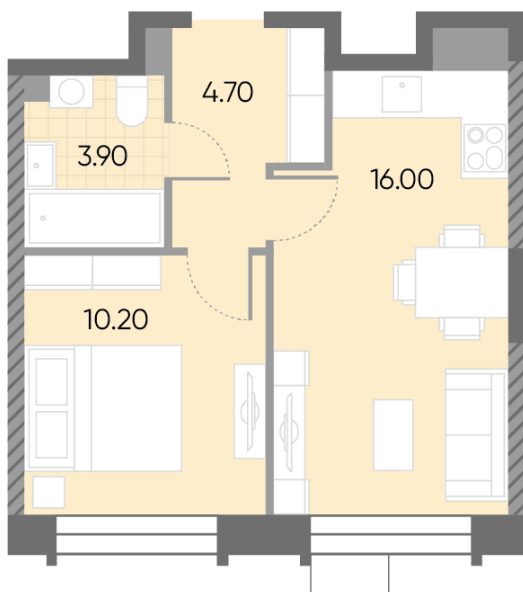

Жилой комплекс «WAVE», Wave, очередь 2

Срок сдачи: IV кв. 2026

Адрес: Москворечье-Сабурово район, ул. Борисовские Пруды, д. 1

Станция метро: Борисово, Москворечье, Орехово, Каширская

1-комнатная евро квартира №36

Спецпредложение:	13 448 703 руб	Подъезд:	1
Базовая цена:	15 545 716 руб	Этаж:	6
Количество комнат	1	Всего этажей	30
Общая площадь	34.8 м ²	Тип планировки:	1еА-13-4-9
		Отделка:	без отделки

Европланировка