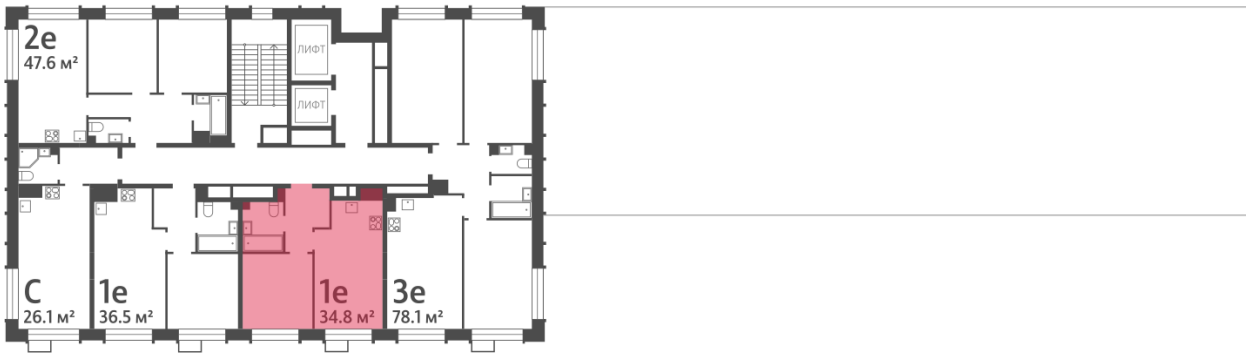

ЖК «WAVE», Wave, очередь 2

Срок сдачи: IV кв. 2026

Адрес: Москворечье-Сабурово район, ул. Борисовские Пруды, д. 1

Станция метро: Борисово, Москворечье, Орехово, Каширская

1-комнатная евро квартира №36

| | | | |
|-------------------------|-----------------------|-----------------|-------------|
| Спецпредложение: | 14 554 264 руб | Подъезд: | 1 |
| Базовая цена: | 17 784 957 руб | Этаж: | 6 |
| Количество комнат | 1 | Всего этажей | 30 |
| Общая площадь | 34.8 м ² | Тип планировки: | 1еА-13-4-9 |
| | | Отделка: | без отделки |

Европланировка

| | |
|------------|-------|
| 1е | 34.80 |
| 1еА-13-4-9 | |

Информация действительна на 19.04.2025

* Данное предложение не является публичной офертой

ЖК «WAVE», Wave, очередь 2

← ст. D2 МОСКВОРЕЧЬЕ

≈ РЕКА МОСКВА ↑

УЛИЦА БОРИСОВСКИЕ ПРУДЫ ↓

ДВОР

м БОРИСОВО →

Информация действительна на 19.04.2025

* Данное предложение не является публичной офертой