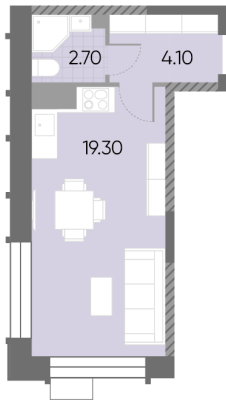

Жилой комплекс «WAVE»

Адрес Москворечье-Сабурово, ул. Борисовские Пруды, д. 1

Wave, очередь 2, этаж 5

Студия №33

Общая площадь 26.1 м²

Тип планировки StB-2-4-9

Срок сдачи IV кв. 2026

Класс жилья Бизнес

Без отделки

11 375 998 руб.
спецпредложение

13 148 840 руб.
базовая цена

[Ссылка на квартиру на сайте](#)

St 26.10
StB-2-4-9