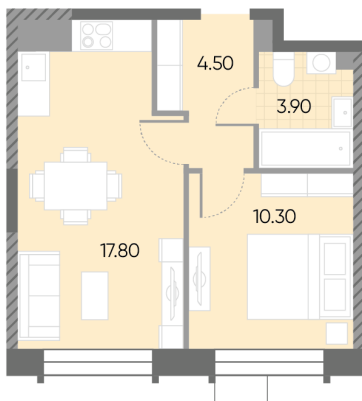

Жилой комплекс «WAVE»

Адрес Москворечье-Сабурово, ул. Борисовские Пруды, д. 1

Wave, очередь 2, этаж 5

1-комнатная евро квартира №32

Общая площадь 36.5 м²

Тип планировки 1eA-14-4-9

Срок сдачи IV кв. 2026

Класс жилья Бизнес

Без отделки

13 857 590 руб.
спецпредложение

16 018 536 руб.
базовая цена

[Ссылка на квартиру на сайте](#)

1e	36.50
1eA-14-4-9