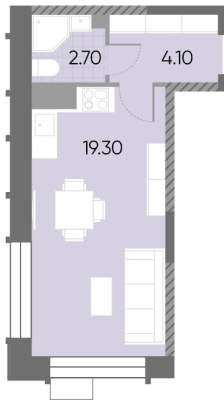

Жилой комплекс «WAVE»

Адрес Москворечье-Сабурово, ул. Борисовские Пруды, д. 1

Wave, очередь 2, этаж 4

Студия №28

Общая площадь 26.1 м²

Тип планировки StB-2-4-9

Срок сдачи IV кв. 2026

Класс жилья Бизнес

Без отделки

11 165 188 руб.
спецпредложение

12 905 066 руб.
базовая цена

[Ссылка на квартиру на сайте](#)

St 26.10
StB-2-4-9