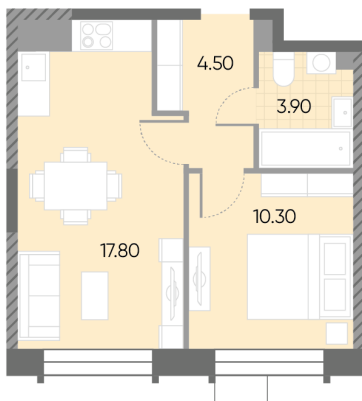

Жилой комплекс «WAVE»

Адрес Москворечье-Сабурово, ул. Борисовские Пруды, д. 1

Wave, очередь 2, этаж 4

1-комнатная евро квартира №27

Общая площадь 36.5 м²

Тип планировки 1eA-14-4-9

Срок сдачи IV кв. 2026

Класс жилья Бизнес

Без отделки

13 603 659 руб.
спецпредложение

15 724 930 руб.
базовая цена

[Ссылка на квартиру на сайте](#)

1e	36.50
1eA-14-4-9