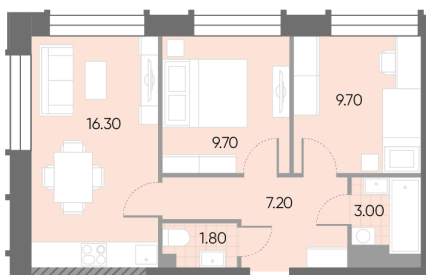

Жилой комплекс «WAVE»

Адрес Москворечье-Сабурово, ул. Борисовские Пруды, д. 1

Wave, очередь 2, этаж 3

2-комнатная евро квартира №24

Общая площадь 47.5 м²

Тип планировки 2еМ-1-3

Срок сдачи IV кв. 2026

Класс жилья Бизнес

Без отделки

17 216 850 руб.
спецпредложение

19 903 165 руб.
базовая цена

[Ссылка на квартиру на сайте](#)

*Данное предложение не является публичной офертой. Информация актуальна на 17.11.2024