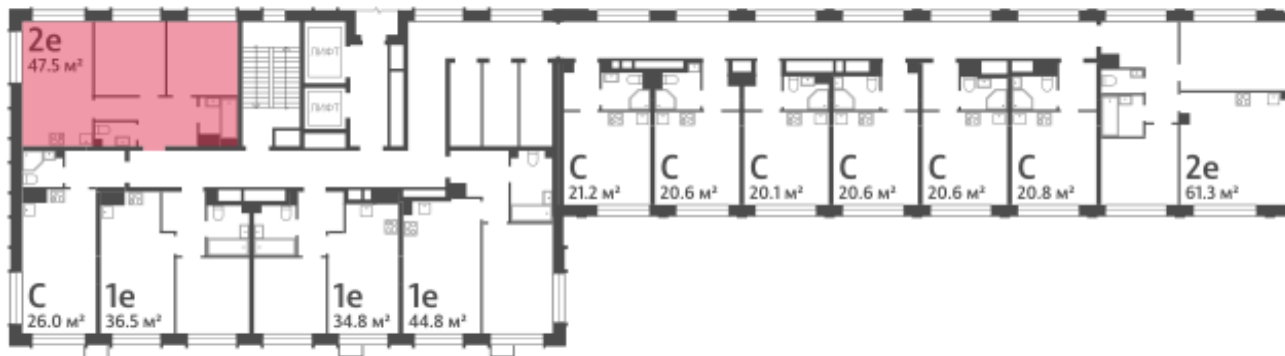

↙ ст. D2 МОСКВОРЕЧЬЕ

≈ РЕКА МОСКВА ↑

УЛИЦА БОРИСОВСКИЕ ПРУДЫ ↓

🏡 ДВОР

м БОРИСОВО →