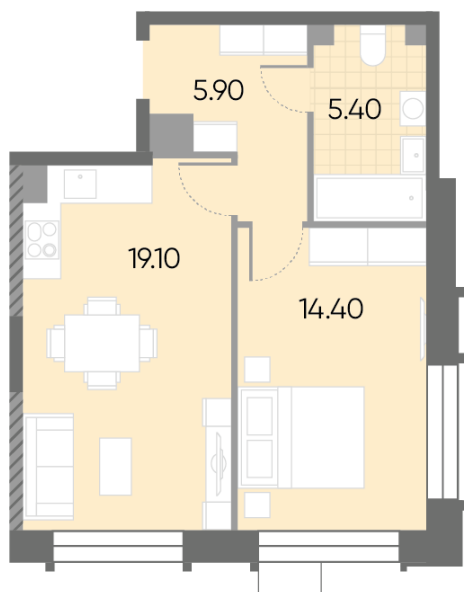

Спецпредложение:	15 811 756 руб	Подъезд:	1
Базовая цена:	18 278 355 руб	Этаж:	3
Количество комнат	1	Всего этажей	30
Общая площадь	44.8 м ²	Тип планировки:	1eJ-1-3
		Отделка:	без отделки

Европланировка

1e	44.80
1eJ-1-3	