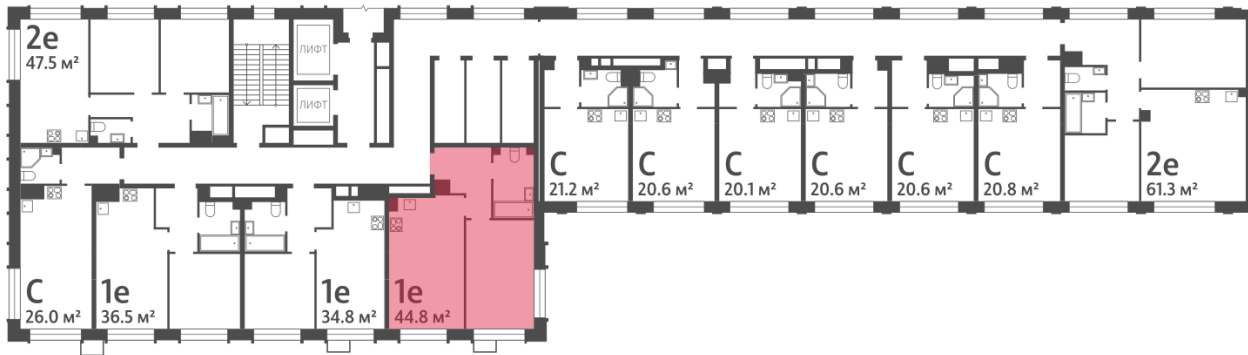

Жилой комплекс «WAVE», Wave, очередь 2

↙ ст. D2 МОСКВОРЕЧЬЕ

≈ РЕКА МОСКВА ↑

УЛИЦА БОРИСОВСКИЕ ПРУДЫ ↓

🏡 ДВОР

↘ м БОРИСОВО