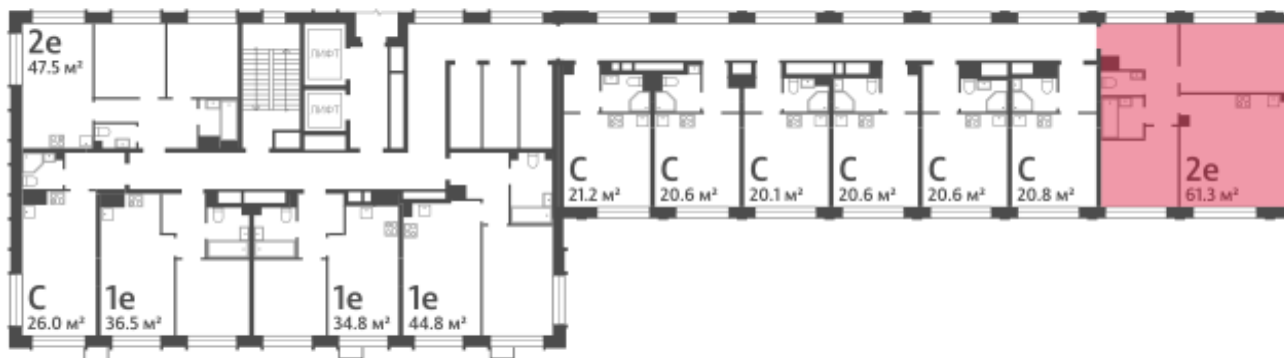

↙ ст. D2 МОСКВОРЕЧЬЕ

≈ РЕКА МОСКВА ↑

УЛИЦА БОРИСОВСКИЕ ПРУДЫ ↓

🏠 ДВОР

↘ м БОРИСОВО