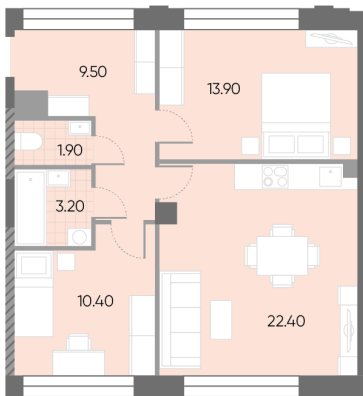

Жилой комплекс «WAVE»

Адрес Москворечье-Сабурово, ул. Борисовские Пруды, д. 1

Wave, очередь 2, этаж 3

2-комнатная евро квартира №13

Общая площадь 61.3 м²

Тип планировки 2eL-1-3

Срок сдачи IV кв. 2026

Класс жилья Бизнес

Без отделки

19 005 084 руб.
спецпредложение

21 971 084 руб.
базовая цена

[Ссылка на квартиру на сайте](#)

2e	61.30
2eL-1-3